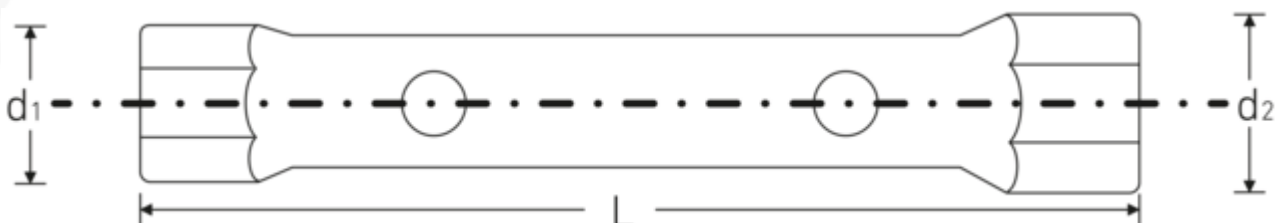

### Eigenschaften.

- **metrische, ungleiche** Schlüsselweiten
- Sechskant
- aus nahtlos gezogenem Präzisionsstahlrohr
- beidseitig gesenkt
- Chrome Alloy Steel, Oberfläche gleitgeschliffen und verchromt
- DIN 896 Form B

### Vorteile.

Ausgestattet mit zwei verschiedenen Schlüsselweiten zum Anziehen und Lösen von Schrauben und Muttern.

Die Doppelsteckschlüssel verfügen über zwei Bohrungen für die Drehstifte.

Robust und langlebig aus hochwertigem Chrome Alloy Steel.

Unterschiedliche Längen des Drehstiftes lassen variable Hebelkraft und angepasste Höhe des Drehmoments zu.

Die verlängerte Form des Rohrdoppelsteckschlüssels dient als praktischer Griff und kann somit ideal auch in engen, platzbegrenzten Arbeitsräumen eingesetzt werden.

## Technische Attribute.

Bohrung (mm)	7 mm
d1	34,5 mm
d2	38,5 mm
DIN	DIN 896 Form B
Länge mm (L)	190 mm
Schlüsselweite 1 [mm]	24 mm
Schlüsselweite 2 [mm]	27 mm