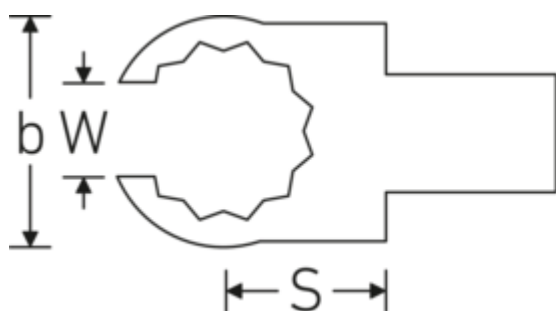

OPEN RING-Einsteckwerkzeuge

733/10

Art.-Nr. 58231022
GTIN 4018754034437
Modell 733/10 22

Bezeichnung.

OPEN RING-Einsteckwerkzeug SW 22mm Wkz.Aufn.9 x 12

Eigenschaften.

- Doppelsechskant mit AS-Drive-Profil
- für Drehmomentschlüssel mit Vierkantaufnahme
- Verchromung über Nickel, dauerhaft und abplatzsicher
- im Gesenk geschmiedet, gehärtet und im Ölbad abgekühlt
- stark belastbar, außergewöhnlich langlebig

Technische Zeichnung.

Technische Attribute.

Breite mm (b)	39,5 mm
Größe Wkz.-Aufnahme [Innenvierkant]	9 x 12 mm
Höhe mm (h)	15 mm
S	20 mm
Schlüsselweite [mm]	22 mm

Logistikdaten.

Tiefe mm (IFS)	53
Breite mm (IFS)	40
Höhe mm (IFS)	15
WEEE/ElektroG	nicht ear-pflichtig
Länge (verpackt, mm)	59
Breite (verpackt, mm)	43

W	17 mm	Höhe (verpackt, mm)	16
		Volumen (verpackt, dm³)	0.040592 dm ³
		Art.-Nr.	58231022
		Gewicht (brutto, kg)	0,095
		Gewicht PAP (kg)	0,000
		Gewicht PVC (kg)	0,002
		GTIN	4018754034437
		Ursprungsland AWR	GERMANY
		Ursprungsregion	Nordrhein-Westfalen
		Zolltarifnr.	82041100
		Packnorm	1
		Gewicht (g)	92 g