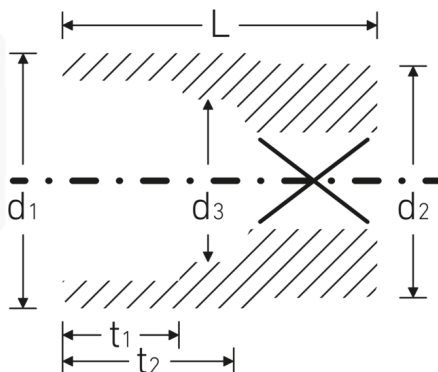

### Bezeichnung.

3/4 " Steckschlüsseinsatz SW 3/4" L.50mm

### Eigenschaften.

- Doppelsechskant mit AS-Drive-Profil
- 3/4" Innenvierkant-Antrieb
- HPQ® Hochleistungsstahl, verchromt
- SAE AS 954-E (Prüfwerte) / ASME B 107.1

## Technische Attribute.

<b>Abtriebsprofil</b>	Doppelsechskant AS-Drive
<b>Antriebsvierkant innen (Zoll)</b>	3/4 "
<b>d1</b>	28,5 mm
<b>d2</b>	34,7 mm
<b>d3</b>	18,6 mm
<b>Länge mm (L)</b>	50 mm
<b>Schlüsselweite [Zoll]</b>	3/4 "
<b>t1</b>	16 mm
<b>t2</b>	26 mm