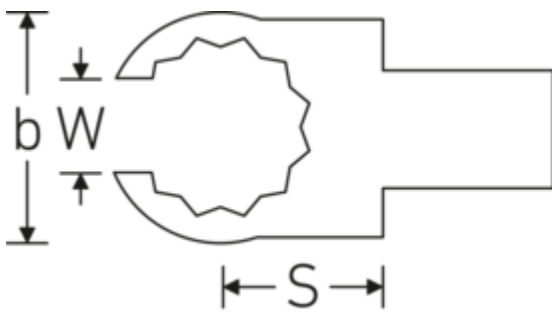

### Bezeichnung.

OPEN RING-Einsteckwerkzeug SW 11mm Wkz.Aufn.9 x 12

### Eigenschaften.

- Doppelsechskant mit AS-Drive-Profil
- für Drehmomentschlüssel mit Vierkantaufnahme
- Verchromung über Nickel, dauerhaft und abplatzsicher
- im Gesenk geschmiedet, gehärtet und im Ölbad abgekühlt
- stark belastbar, außergewöhnlich langlebig

### Technische Attribute.

Breite mm (b)	22,5 mm
Größe Wkz.-Aufnahme [Innenvierkant]	9 x 12 mm
Höhe mm (h)	11 mm
S	17,5 mm
Schlüsselweite [mm]	11 mm