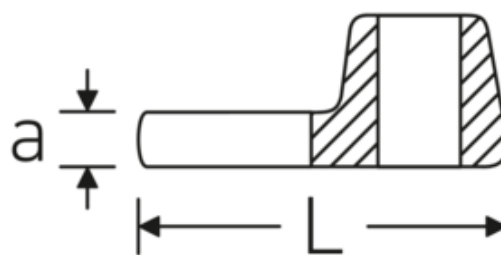

Crowfoot-Schlüssel, zöllig

540a

Art.-Nr. 02500038
GTIN 4018754004669
Modell 540 A 11/16

Bezeichnung. 3/8 " Crowfoot-Schlüssel SW 11/16" L.42,5mm

Eigenschaften. • Chrome Alloy Steel, verchromt

Technische Zeichnung.

Technische Attribute.

a	6,3 mm
Antriebsvierkant innen (Zoll)	3/8 "
Breite mm (b)	38 mm
Länge mm (L)	42,5 mm
S	24,1 mm
Schlüsselweite [Zoll]	11/16 "

Logistikdaten.

Tiefe mm (IFS)	38
Breite mm (IFS)	30
Höhe mm (IFS)	16
WEEE/ElektroG	nicht ear-pflichtig
Länge (verpackt, mm)	38
Breite (verpackt, mm)	30
Höhe (verpackt, mm)	16