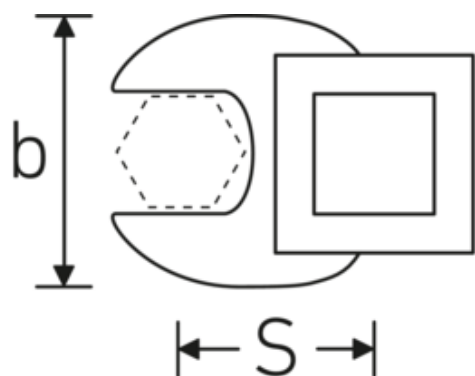

Crowfoot-Schlüssel, zöllig

540a

Art.-Nr. 02500038
GTIN 4018754004669
Modell 540 A 11/16

Bezeichnung. 3/8 " Crowfoot-Schlüssel SW 11/16" L.42,5mm

Eigenschaften. • Chrome Alloy Steel, verchromt

Technische Zeichnung.

Technische Attribute.

a	6,3 mm
Antriebsvierkant innen (Zoll)	3/8 "
Breite mm (b)	38 mm
Länge mm (L)	42,5 mm
S	24,1 mm
Schlüsselweite [Zoll]	11/16 "

Logistikdaten.

Tiefe mm (IFS)	38
Breite mm (IFS)	30
Höhe mm (IFS)	16
WEEE/ElektroG	nicht ear-pflichtig
Länge (verpackt, mm)	38
Breite (verpackt, mm)	30
Höhe (verpackt, mm)	16