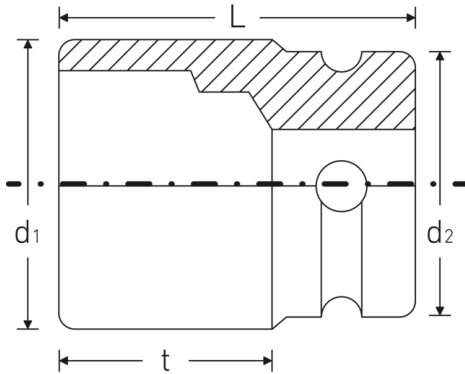

IMPACT-Steckschlüsseinsätze 1/2"

51IMP

Art.-Nr. 23020013
GTIN 4018754015139
Modell 51 IMP 13

Bezeichnung.

IMPACT-Steckschlüsseinsatz 1/2 " 13mm L.85mm

Eigenschaften.

- lange Ausführung
- Sechskant
- 1/2" Innenvierkant-Antrieb
- Chrome Alloy Steel, brüniert
- DIN 3129 / ISO 1711-2

Hohe Passgenauigkeit.

Die hohe Passgenauigkeit durch enge Toleranzen garantiert eine optimale, spielfreie Übertragung der Kräfte auf den Steckschlüsseinsatz.

Technische Zeichnung.

Technische Attribute.

Abtriebsprofil	Sechskant
Antriebsvierkant innen (Zoll)	1/2 "
d1	20,8 mm
d2	25 mm
Länge mm (L)	85 mm
Schlüsselweite [mm]	13 mm
t	68,5 mm

Logistikdaten.

Tiefe mm (IFS)	85
Breite mm (IFS)	25
Höhe mm (IFS)	25
WEEE/ElektroG	nicht ear-pflichtig
Länge (verpackt, mm)	126
Breite (verpackt, mm)	26
Höhe (verpackt, mm)	86
Volumen (verpackt, dm3)	0.281736 dm3
Art.-Nr.	23020013
Gewicht (brutto, kg)	1,110
Gewicht PAP (kg)	0,000
Gewicht PVC (kg)	0,007
GTIN	4018754015139
Ursprungsland AWR	GERMANY
Ursprungsregion	Nordrhein-Westfalen
Zolltarifnr.	82042000
Packnorm	5
Gewicht (g)	222 g