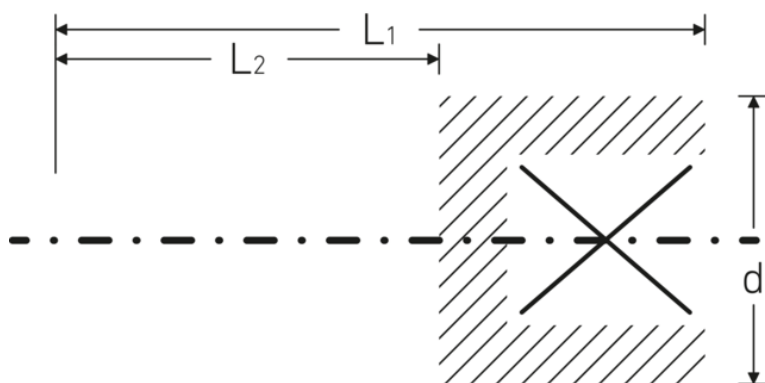

## TORX® Schraubendrehereinsätze 1/4"

44KTX

Art.-Nr. 01350040  
GTIN 4018754001200  
Modell 44 KTX T 40  
SCHRAUBENDREHEREINSATZ 1/4  
ZOLL

**Bezeichnung.** 1/4 " Schraubendrehereinsatz L.28mm

**Eigenschaften.**

- für Innen-TORX® Schrauben
- 1/4" Innenvierkant-Antrieb
- Chrome Alloy Steel, verchromt

### Technische Zeichnung.

### Technische Attribute.

Abtriebsprofil	TORX®
Antriebsvierkant innen (Zoll)	1/4 "
d	11,6 mm
Größe Abtriebsprofil	T40
L1	28 mm
L2	16 mm