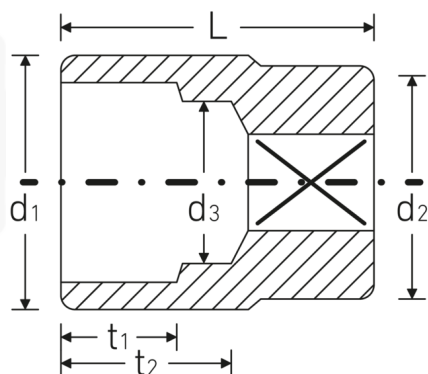

### Bezeichnung.

1 " Steckschlüsseinsatz SW 41mm L.70mm

## Technische Attribute.

<b>Abtriebsprofil</b>	Doppelsechskant AS-Drive
<b>Antriebsvierkant innen (Zoll)</b>	1 "
<b>d1</b>	55,5 mm
<b>d2</b>	48 mm
<b>d3</b>	36 mm
<b>DIN</b>	DIN 3124 / ISO 2725-1
<b>Länge mm (L)</b>	70 mm
<b>Schlüsselweite [mm]</b>	41 mm
<b>t1</b>	30 mm
<b>t2</b>	37,5 mm