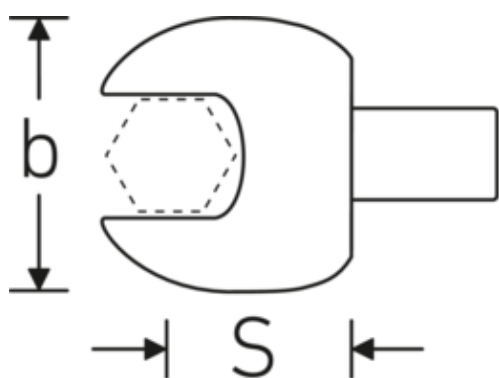

Maul-Einsteckwerkzeuge

731/100

Art.-Nr. 58211041

GTIN 4018754238705

Modell 731/100 SW 41

Bezeichnung.

Maul-Einsteckwerkzeug SW 41mm Wkz.Aufn.22 x 28

Eigenschaften.

- für Drehmomentschlüssel mit Vierkantaufnahme
- Verchromung über Nickel, dauerhaft und abplatzsicher
- im Gesenk geschmiedet, gehärtet und im Ölbad abgekühlt
- stark belastbar, außergewöhnlich langlebig

Technische Zeichnung.

Technische Attribute.

Breite mm (b)	84 mm
Größe Wkz.-Aufnahme [Innenvierkant]	22 x 28 mm
Höhe mm (h)	16 mm
S	55 mm
Schlüsselweite [mm]	41 mm

Logistikdaten.

Tiefe mm (IFS)	115
Breite mm (IFS)	82
Höhe mm (IFS)	32
WEEE/ElektroG	nicht ear-pflichtig
Länge (verpackt, mm)	115

Breite (verpackt, mm)	87
Höhe (verpackt, mm)	33
Volumen (verpackt, dm³)	0.330165 dm ³
Art.-Nr.	58211041
Gewicht (brutto, kg)	0,896
Gewicht PAP (kg)	0,000
Gewicht PVC (kg)	0,005
GTIN	4018754238705
Ursprungsland AWR	GERMANY
Ursprungsregion	Nordrhein-Westfalen
Zolltarifnr.	82041100
Packnorm	1
Gewicht (g)	894 g