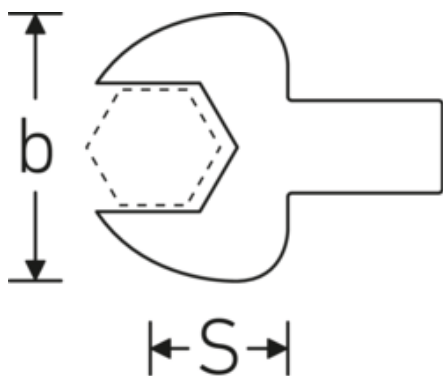

### Bezeichnung.

Maul-Einsteckwerkzeug SW 25mm Wkz.Aufn.14 x 18

### Eigenschaften.

- für Drehmomentschlüssel mit Vierkantaufnahme
- Verchromung über Nickel, dauerhaft und abplatzsicher
- im Gesenk geschmiedet, gehärtet und im Ölbad abgekühlt
- stark belastbar, außergewöhnlich langlebig

### Technische Attribute.

Breite mm (b)	53 mm
Größe Wkz.-Aufnahme [Innenvierkant]	14 x 18 mm
Höhe mm (h)	12 mm
S	25 mm
Schlüsselweite [mm]	25 mm