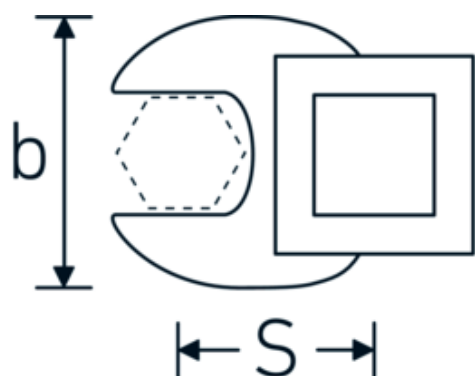

## Llaves de boca tipo CROW-FOOT

**540a**

Núm. art. **02500068**  
GTIN **4018754004812**  
Modelo **540 A 1 3/4**

**Designación.** 3/8 " Llave de vaso Crowfoot SW 1 3/4" L.68mm

**Descripción.**

- Chrome-Alloy-Steel, cromadas
- ¡atención! Valores de regulación modificados en la llave dinamométrica

### Dibujo técnico.

### Atributos técnicos.

a	8 mm
Accionamiento cuadrado interior (pulgadas)	3/8 "
Anchura mm (b)	76 mm
Longitud mm (L)	68 mm
S	40,4 mm

**Anchura de los planos  
[pulgadas]**

1 3/4 "

**Volumen (envasado, dm3)** 0.0918 dm3  
**Núm. art.** 02500068  
**Peso (bruto, kg)** 0,161  
**Peso PAP (kg)** 0,000  
**Peso PVC (kg)** 0,003  
**GTIN** 4018754004812  
**País de origen AWR** GERMANY  
**Región de origen** Nordrhein-Westfalen  
**Customs tariff no.** 82042000  
**Norma de embalaje** 1  
**Peso** 161 g