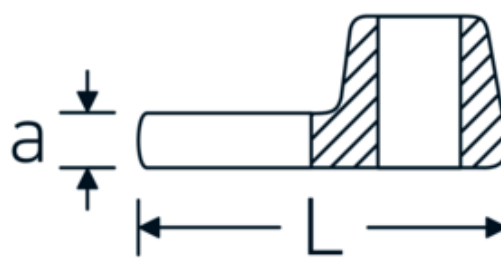

## Llaves de boca tipo CROW-FOOT

**540a**

Núm. art. **02500068**  
GTIN **4018754004812**  
Modelo **540 A 1 3/4**

**Designación.** 3/8 " Llave de vaso Crowfoot SW 1 3/4" L.68mm

**Descripción.**

- Chrome-Alloy-Steel, cromadas
- ¡atención! Valores de regulación modificados en la llave dinamométrica

### Dibujo técnico.

### Atributos técnicos.

a	8 mm
Accionamiento cuadrado interior (pulgadas)	3/8 "
Anchura mm (b)	76 mm
Longitud mm (L)	68 mm
S	40,4 mm