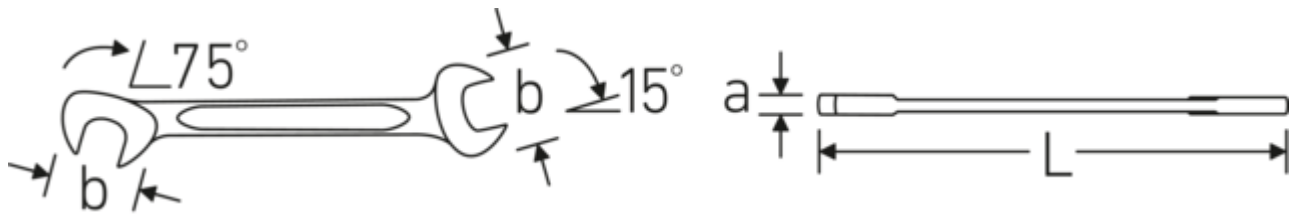

#### Eigenschaften.

- **metrische, gleiche** Schlüsselweiten
- gerade Ausführung, Maulstellung 15° und 75°
- stabile, schlanke und leichte Konstruktion
- hohe Biegefestigkeit durch Doppel-T-Profil
- griffige, hautsympatische Oberfläche durch STAHLWILLE Rundfinish
- extrem belastbar, außergewöhnlich langlebig
- im Gesenk geschmiedet, gehärtet und im Ölbad abgekühlt
- Chrome Alloy Steel, verchromt

#### Doppel-T-Profil

Unsere Maul- und Ringschlüssel verfügen über eine zusätzliche Vertiefung in der Mitte des Werkzeugs. Ähnlich dem Prinzip eines Doppel-T-Trägers wird damit eine enorme Belastbarkeit und maximale Biegefestigkeit bei geringerem Gewicht erreicht.

#### Offset Shaft Design

Unsere Schraubenschlüssel sind so konstruiert, dass sie an den Belastungszonen, wo die größten Kräfte einwirken - nämlich an der Verbindung zwischen Maul und Schaft - zusätzlich verstärkt sind, um so eine Verformung zu verhindern.

## Technische Attribute.

a	2 mm
Breite mm (b)	14,7 mm
Länge mm (L)	91 mm
Legierung	Chrome-Alloy-Steel, verchromt
Maulstellung	15/75 °
Oberfläche	verchromt
Schlüsselweite 1 [mm]	7 mm
Schlüsselweite 2 [mm]	7 mm