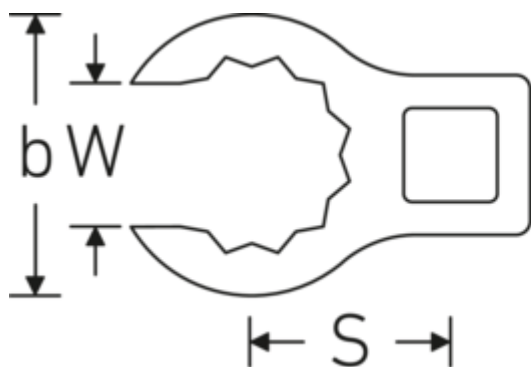

## Crowning-Schlüssel, metrisch

440

Art.-Nr. 02190019

GTIN 4018754003419

Modell 440 19

### Bezeichnung.

3/8 " Crowring-Schlüssel SW 19mm L.40,5mm

### Eigenschaften.

- Doppelsechskant mit AS-Drive-Profil
- Chrome Alloy Steel, verchromt

### Technische Attribute.

a	18,5 mm
Antriebsvierkant innen (Zoll)	3/8 "
Breite mm (b)	29 mm
Länge mm (L)	40,5 mm
S	21,3 mm
Schlüsselweite [mm]	19 mm
W	15,8 mm