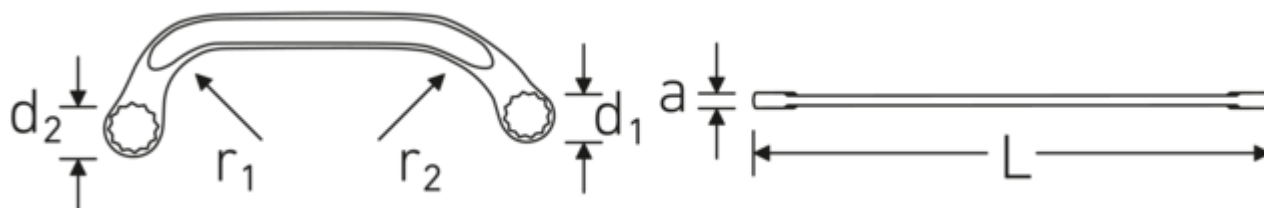

Llaves de dos bocas en estrella STARTER

STARTER 27

Núm. art. **41091012**
GTIN **4018754022038**
Modelo **STARTER 27 10 x 12**

Designación. Llave de doble anillo STARTER SW 10 x 12 mm L.150mm

Descripción.

- ISO 3318
- Chrome-Alloy-Steel, cromadas

Ventajas.

ISO 3318

Tecnologías y prestaciones.

Anti-Slip-Drive

El perfil especial AS-Drive permite la transmisión de fuerzas elevadas a las superficies planas de los tornillos sin dañarlos. Esto también evita que la cabeza del tornillo se desgarre.

Anillos de pared delgada

El fino diámetro de las paredes de nuestros anillos facilita el trabajo en espacios reducidos. Los lados del anillo son más altos que las tuercas estándar, lo que evita que se atasquen.

Dibujo técnico.

Atributos técnicos.

a	6,5 mm
Perfil de salida	Hexágono doble AS-drive
d1	16,5 mm
d2	19,5 mm
Longitud mm (L)	150 mm
Surface	cromado
r1	35 mm
r2	60 mm
Anchura de los planos 1 [mm]	10 mm
Anchura de los planos 2 [mm]	12 mm