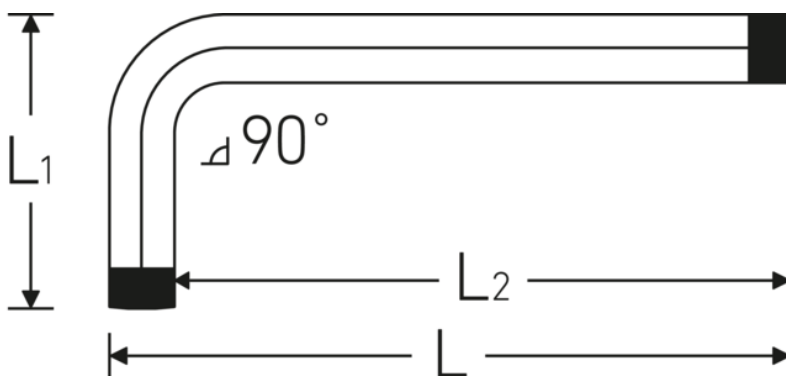

## TORX® Winkelschraubendreher

10766

Art.-Nr. **43223015**  
 GTIN **4018754332595**  
 Modell **10766 T15**  
**WINKELSCHRAUBENDREHER**  
**TORX**

**Bezeichnung.** TORX® Winkelschraubendreher L.18mm x 54mm

**Eigenschaften.**

- für Innen-TORX® Schrauben
- Chrome Alloy Steel, vernickelt

### Technische Attribute.

Abtriebsprofil	TORX®
Größe Abtriebsprofil	T15
L1	18 mm
L2	54 mm

### Logistikdaten.

Tiefe mm (IFS)	75
Breite mm (IFS)	19
Höhe mm (IFS)	4
WEEE/ElektroG	nicht ear-pflichtig
Länge (verpackt, mm)	80
Breite (verpackt, mm)	30
Höhe (verpackt, mm)	10

<b>Volumen (verpackt, dm3)</b>	0.024 dm3
<b>Art.-Nr.</b>	43223015
<b>Gewicht (brutto, kg)</b>	0,060
<b>Gewicht PAP (kg)</b>	0,000
<b>Gewicht PVC (kg)</b>	0,004
<b>GTIN</b>	4018754332595
<b>Ursprungsland AWR</b>	GERMANY
<b>Ursprungsregion</b>	Nordrhein-Westfalen
<b>Zolltarifnr.</b>	82054000
<b>Packnorm</b>	10
<b>Gewicht (g)</b>	5 g