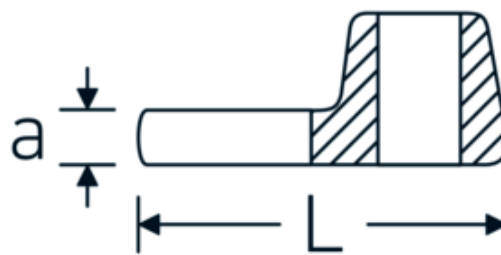

Llaves de boca tipo CROW-FOOT

540a

Núm. art. **01500024**
GTIN **4018754173839**
Modelo **540 A 3/8**

Designación. 1/4 " Llave de vaso Crowfoot SW 3/8" L.25,5mm

Descripción.

- Chrome-Alloy-Steel, cromadas
- ¡atención! Valores de regulación modificados en la llave dinamométrica

Dibujo técnico.

Atributos técnicos.

a	6,3 mm
Accionamiento cuadrado interior (pulgadas)	1/4 "
Anchura mm (b)	19,8 mm
Longitud mm (L)	25,5 mm
S	14,6 mm

Datos logísticos.

Profundidad mm (IFS)	50
Anchura mm (IFS)	35
Altura mm (IFS)	13
RAEE/Ley eléctrica	nicht ear-pflichtig
Longitud (empaquetada, mm)	50
Anchura (empaquetada, mm)	35
Altura en pulgadas	13

País de origen AWR GERMANY

Región de origen Nordrhein-Westfalen

Customs tariff no. 82042000

Norma de embalaje 1

Peso 17 g

Variantes.

Núm. art.	Model no. (ERP)	Designación	GTIN
01500024	540 A 3/8	1/4 " Llave de vaso Crowfoot SW 3/8" L.25,5mm	4018754173839
02500028	540 A 7/16	3/8 " Llave de vaso Crowfoot SW 7/16" L.32mm	4018754004621
02500032	540 A 1/2	3/8 " Llave de vaso Crowfoot SW 1/2" L.34,3mm	4018754004638
02500034	540 A 9/16	3/8 " Llave de vaso Crowfoot SW 9/16" L.37,7mm	4018754004645
02500036	540 A 5/8	3/8 " Llave de vaso Crowfoot SW 5/8" L.37,7mm	4018754004652
02500038	540 A 11/16	3/8 " Llave de vaso Crowfoot SW 11/16" L.42,5mm	4018754004669
02500040	540 A 3/4	3/8 " Llave de vaso Crowfoot SW 3/4" L.42,5mm	4018754004676
02500042	540 A 13/16	3/8 " Llave de vaso Crowfoot SW 13/16" L.42,3mm	4018754004683
02500044	540 A 7/8	3/8 " Llave de vaso Crowfoot SW 7/8" L.44,5mm	4018754004690
02500048	540 A 1	3/8 " Llave de vaso Crowfoot SW 1" L.47mm	4018754004706
02500050	540 A 1 1/16	3/8 " Llave de vaso Crowfoot SW 1 1/16" L.47mm	4018754004713
02500052	540 A 1 1/8	3/8 " Llave de vaso Crowfoot SW 1 1/8" L.50mm	4018754004720
02500054	540 A 1 3/16	3/8 " Llave de vaso Crowfoot SW 1 3/16" L.50mm	4018754004737
02500056	540 A 1 1/4	3/8 " Llave de vaso Crowfoot SW 1 1/4" L.53mm	4018754004744