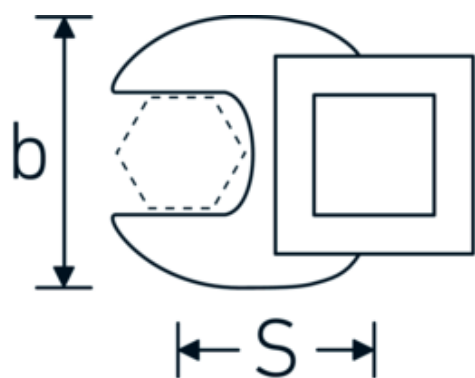

Llaves de boca tipo CROW-FOOT

540a

Núm. art. **01500024**
GTIN **4018754173839**
Modelo **540 A 3/8**

Designación. 1/4 " Llave de vaso Crowfoot SW 3/8" L.25,5mm

Descripción.

- Chrome-Alloy-Steel, cromadas
- ¡atención! Valores de regulación modificados en la llave dinamométrica

Dibujo técnico.

Atributos técnicos.

a	6,3 mm
Accionamiento cuadrado interior (pulgadas)	1/4 "
Anchura mm (b)	19,8 mm
Longitud mm (L)	25,5 mm
S	14,6 mm

Datos logísticos.

Profundidad mm (IFS)	50
Anchura mm (IFS)	35
Altura mm (IFS)	13
RAEE/Ley eléctrica	nicht ear-pflichtig
Longitud (empaquetada, mm)	50
Anchura (empaquetada, mm)	35
Altura en pulgadas	13

País de origen AWR GERMANY

Región de origen Nordrhein-Westfalen

Customs tariff no. 82042000

Norma de embalaje 1

Peso 17 g

Variantes.

Núm. art.	Model no. (ERP)	Designación	GTIN
01500024	540 A 3/8	1/4 " Llave de vaso Crowfoot SW 3/8" L.25,5mm	4018754173839
02500028	540 A 7/16	3/8 " Llave de vaso Crowfoot SW 7/16" L.32mm	4018754004621
02500032	540 A 1/2	3/8 " Llave de vaso Crowfoot SW 1/2" L.34,3mm	4018754004638
02500034	540 A 9/16	3/8 " Llave de vaso Crowfoot SW 9/16" L.37,7mm	4018754004645
02500036	540 A 5/8	3/8 " Llave de vaso Crowfoot SW 5/8" L.37,7mm	4018754004652
02500038	540 A 11/16	3/8 " Llave de vaso Crowfoot SW 11/16" L.42,5mm	4018754004669
02500040	540 A 3/4	3/8 " Llave de vaso Crowfoot SW 3/4" L.42,5mm	4018754004676
02500042	540 A 13/16	3/8 " Llave de vaso Crowfoot SW 13/16" L.42,3mm	4018754004683
02500044	540 A 7/8	3/8 " Llave de vaso Crowfoot SW 7/8" L.44,5mm	4018754004690
02500048	540 A 1	3/8 " Llave de vaso Crowfoot SW 1" L.47mm	4018754004706
02500050	540 A 1 1/16	3/8 " Llave de vaso Crowfoot SW 1 1/16" L.47mm	4018754004713
02500052	540 A 1 1/8	3/8 " Llave de vaso Crowfoot SW 1 1/8" L.50mm	4018754004720
02500054	540 A 1 3/16	3/8 " Llave de vaso Crowfoot SW 1 3/16" L.50mm	4018754004737
02500056	540 A 1 1/4	3/8 " Llave de vaso Crowfoot SW 1 1/4" L.53mm	4018754004744