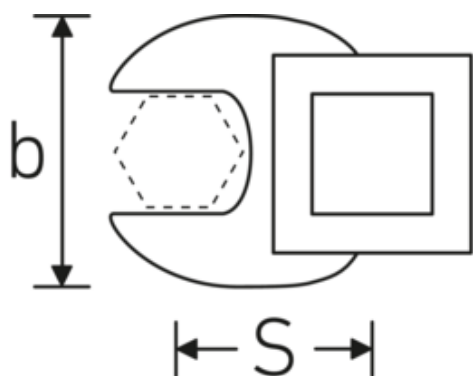

Crowfoot-Schlüssel, zöllig

540a

Art.-Nr. 02500040
GTIN 4018754004676
Modell 540 A 3/4

Bezeichnung. 3/8 " Crowfoot-Schlüssel SW 3/4" L.42,5mm

Eigenschaften. • Chrome Alloy Steel, verchromt

Technische Zeichnung.

Technische Attribute.

a	6,3 mm
Antriebsvierkant innen (Zoll)	3/8 "
Breite mm (b)	38 mm
Länge mm (L)	42,5 mm
S	24 mm
Schlüsselweite [Zoll]	3/4 "

Logistikdaten.

Tiefe mm (IFS)	44
Breite mm (IFS)	38
Höhe mm (IFS)	18
WEEE/ElektroG	nicht ear-pflichtig
Länge (verpackt, mm)	45
Breite (verpackt, mm)	39
Höhe (verpackt, mm)	19