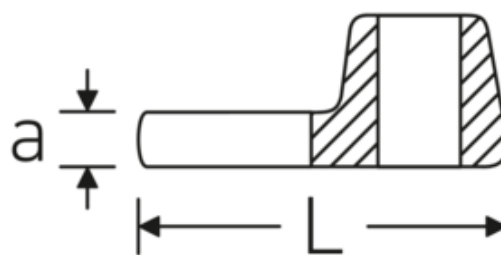

Crowfoot-Schlüssel, zöllig

540a

Art.-Nr. 02500040
GTIN 4018754004676
Modell 540 A 3/4

Bezeichnung. 3/8 " Crowfoot-Schlüssel SW 3/4" L.42,5mm

Eigenschaften. • Chrome Alloy Steel, verchromt

Technische Zeichnung.

Technische Attribute.

a	6,3 mm
Antriebsvierkant innen (Zoll)	3/8 "
Breite mm (b)	38 mm
Länge mm (L)	42,5 mm
S	24 mm
Schlüsselweite [Zoll]	3/4 "

Logistikdaten.

Tiefe mm (IFS)	44
Breite mm (IFS)	38
Höhe mm (IFS)	18
WEEE/ElektroG	nicht ear-pflichtig
Länge (verpackt, mm)	45
Breite (verpackt, mm)	39
Höhe (verpackt, mm)	19