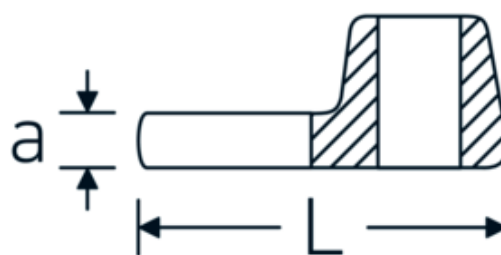

## Llaves de boca tipo CROW-FOOT

**540a**

Núm. art. **02500054**  
GTIN **4018754004737**  
Modelo **540 A 1 3/16**

**Designación.** 3/8 " Llave de vaso Crowfoot SW 1 3/16" L.50mm

**Descripción.**

- Chrome-Alloy-Steel, cromadas
- ¡atención! Valores de regulación modificados en la llave dinamométrica

### Dibujo técnico.

### Atributos técnicos.

a	8 mm
Accionamiento cuadrado interior (pulgadas)	3/8 "
Anchura mm (b)	50 mm
Longitud mm (L)	50 mm
S	29,2 mm