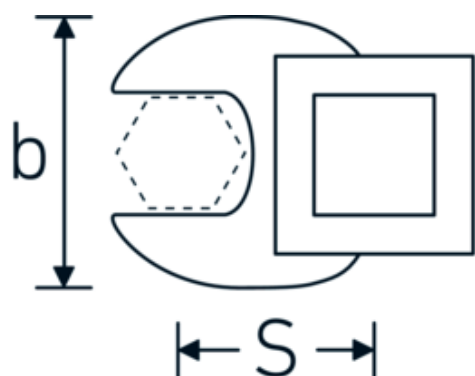

## Llaves de boca tipo CROW-FOOT

**540a**

Núm. art. **02500054**  
GTIN **4018754004737**  
Modelo **540 A 1 3/16**

**Designación.** 3/8 " Llave de vaso Crowfoot SW 1 3/16" L.50mm

**Descripción.**

- Chrome-Alloy-Steel, cromadas
- ¡atención! Valores de regulación modificados en la llave dinamométrica

### Dibujo técnico.

### Atributos técnicos.

a	8 mm
Accionamiento cuadrado interior (pulgadas)	3/8 "
Anchura mm (b)	50 mm
Longitud mm (L)	50 mm
S	29,2 mm

## Variantes.

Núm. art.	Model no. (ERP)	Designación	GTIN
01500024	540 A 3/8	1/4 " Llave de vaso Crowfoot SW 3/8" L.25,5mm	4018754173839
02500028	540 A 7/16	3/8 " Llave de vaso Crowfoot SW 7/16" L.32mm	4018754004621
02500032	540 A 1/2	3/8 " Llave de vaso Crowfoot SW 1/2" L.34,3mm	4018754004638
02500034	540 A 9/16	3/8 " Llave de vaso Crowfoot SW 9/16" L.37,7mm	4018754004645
02500036	540 A 5/8	3/8 " Llave de vaso Crowfoot SW 5/8" L.37,7mm	4018754004652
02500038	540 A 11/16	3/8 " Llave de vaso Crowfoot SW 11/16" L.42,5mm	4018754004669
02500040	540 A 3/4	3/8 " Llave de vaso Crowfoot SW 3/4" L.42,5mm	4018754004676
02500042	540 A 13/16	3/8 " Llave de vaso Crowfoot SW 13/16" L.42,3mm	4018754004683
02500044	540 A 7/8	3/8 " Llave de vaso Crowfoot SW 7/8" L.44,5mm	4018754004690
02500048	540 A 1	3/8 " Llave de vaso Crowfoot SW 1" L.47mm	4018754004706
02500050	540 A 1 1/16	3/8 " Llave de vaso Crowfoot SW 1 1/16" L.47mm	4018754004713
02500052	540 A 1 1/8	3/8 " Llave de vaso Crowfoot SW 1 1/8" L.50mm	4018754004720
02500054	540 A 1 3/16	3/8 " Llave de vaso Crowfoot SW 1 3/16" L.50mm	4018754004737
02500056	540 A 1 1/4	3/8 " Llave de vaso Crowfoot SW 1 1/4" L.53mm	4018754004744