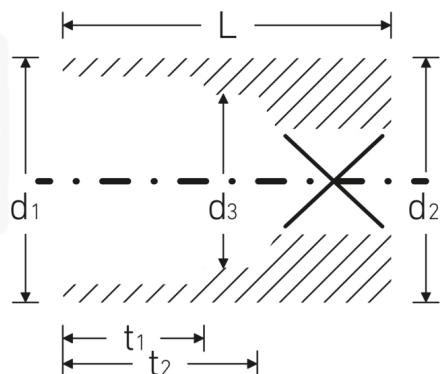

### Bezeichnung.

1/4 " Steckschlüsseinsatz SW 12mm L.23mm

### Eigenschaften.

- Doppelsechskant mit AS-Drive-Profil
- 1/4" Innenvierkant-Antrieb
- HPQ® Hochleistungsstahl, verchromt
- DIN 3124 / ISO 2725-1 / DIN EN 3709 / ASME B 107.5M

## Technische Attribute.

<b>Abtriebsprofil</b>	Doppelsechskant AS-Drive
<b>Antriebsvierkant innen (Zoll)</b>	1/4 "
<b>d1</b>	16,5 mm
<b>d2</b>	16,5 mm
<b>d3</b>	11 mm
<b>DIN</b>	DIN 3124 / ISO 2725-1, DIN EN 3709, ASME B 107.5M
<b>Länge mm (L)</b>	23 mm
<b>Schlüsselweite [mm]</b>	12 mm
<b>t1</b>	9,5 mm
<b>t2</b>	14,3 mm