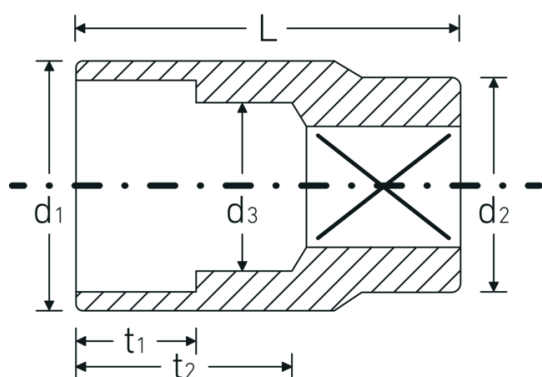

## Bocas de llave de vaso

456

Núm. art. 02110008  
GTIN 4018754002894  
Modelo 456 8

**Designación.** 3/8 " Juego de bocas de llaves de vaso SW 8mm L.25mm

**Descripción.**

- DIN 3124/ISO 2725-1, ASME B 107.5M, DIN EN 3709 (cifras de ensayos)
- HPQ®-Acero de alta características, cromadas

## Atributos técnicos.

Perfil de salida	AS-drive hexagonal
Accionamiento cuadrado interior (pulgadas)	3/8 "
d1	11,7 mm
d2	16,5 mm
d3	7 mm
DIN	DIN 3124 / ISO 2725-1, ASME B 107.5M, DIN EN 3709
Longitud mm (L)	25 mm
Anchura de los planos [mm]	8 mm
t1	7 mm
t2	13,5 mm

## Datos logísticos.

Profundidad mm (IFS)	23
Anchura mm (IFS)	17
Altura mm (IFS)	17
RAEE/Ley eléctrica	nicht ear-pflichtig
Longitud (empaquetada, mm)	86
Anchura (empaquetada, mm)	35
Altura en pulgadas	24
Volumen (envasado, dm3)	0.07224 dm3
Núm. art.	02110008
Peso (bruto, kg)	0,190
Peso PAP (kg)	0,000
Peso PVC (kg)	0,003
GTIN	4018754002894
País de origen AWR	GERMANY
Región de origen	Nordrhein-Westfalen
Customs tariff no.	82042000
Norma de embalaje	10
Peso	19 g

## Variantes.

Núm. art.	Model no. (ERP)	Designación	GTIN
02110007	456 7	3/8 " Juego de bocas de llaves de vaso SW 7mm L.24mm	4018754002887
02110008	456 8	3/8 " Juego de bocas de llaves de vaso SW 8mm L.25mm	4018754002894