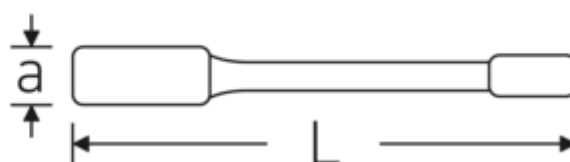

Schlagringschlüssel, metrisch

4205

Art.-Nr. 42050036
GTIN 4018754024131
Modell 4205 36

Bezeichnung.

Schlagringschlüssel SW 36mm L.205mm Spezialstahl

Eigenschaften.

- Doppelsechskant
- Spezialstahl, stahlgrau
- DIN 7444

Technische Zeichnung.

Technische Attribute.

a	19,5 mm
Breite mm (b)	60 mm
DIN	DIN 7444
Länge mm (L)	205 mm
Legierung	Spezialstahl
Oberfläche	stahlgrau
Schlüsselweite 1 [mm]	36 mm

Logistikdaten.

Tiefe mm (IFS)	205
Breite mm (IFS)	58
Höhe mm (IFS)	18
WEEE/ElektroG	nicht ear-pflichtig
Länge (verpackt, mm)	205
Breite (verpackt, mm)	58
Höhe (verpackt, mm)	18
Volumen (verpackt, dm ³)	0.21402 dm ³
Art.-Nr.	42050036
Gewicht (brutto, kg)	0,505