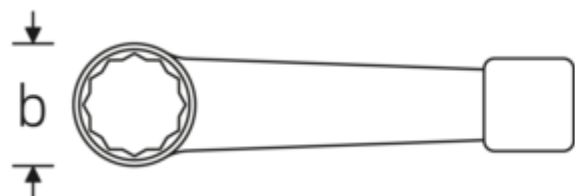

Schlagringschlüssel, metrisch

4205

Art.-Nr. 42050036
GTIN 4018754024131
Modell 4205 36

Bezeichnung.

Schlagringschlüssel SW 36mm L.205mm Spezialstahl

Eigenschaften.

- Doppelsechskant
- Spezialstahl, stahlgrau
- DIN 7444

Technische Zeichnung.

Technische Attribute.

a	19,5 mm
Breite mm (b)	60 mm
DIN	DIN 7444
Länge mm (L)	205 mm
Legierung	Spezialstahl
Oberfläche	stahlgrau
Schlüsselweite 1 [mm]	36 mm

Logistikdaten.

Tiefe mm (IFS)	205
Breite mm (IFS)	58
Höhe mm (IFS)	18
WEEE/ElektroG	nicht ear-pflichtig
Länge (verpackt, mm)	205
Breite (verpackt, mm)	58
Höhe (verpackt, mm)	18
Volumen (verpackt, dm ³)	0.21402 dm ³
Art.-Nr.	42050036
Gewicht (brutto, kg)	0,505