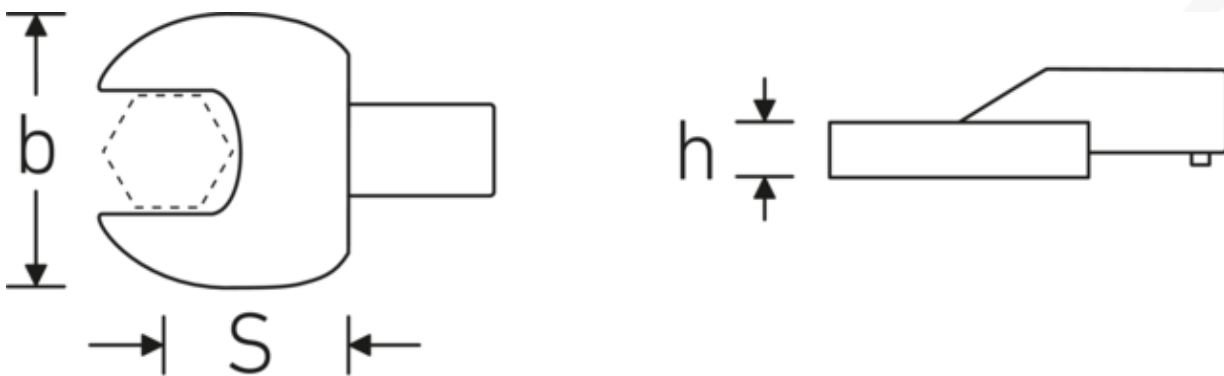

### Bezeichnung.

Maul-Einsteckwerkzeug SW 34mm Wkz.Aufn.22 x 28

### Technische Attribute.

Breite mm (b)	72 mm
Größe Wkz.-Aufnahme [Innenvierkant]	22 x 28 mm
Höhe mm (h)	15 mm
S	55 mm
Schlüsselweite [mm]	34 mm