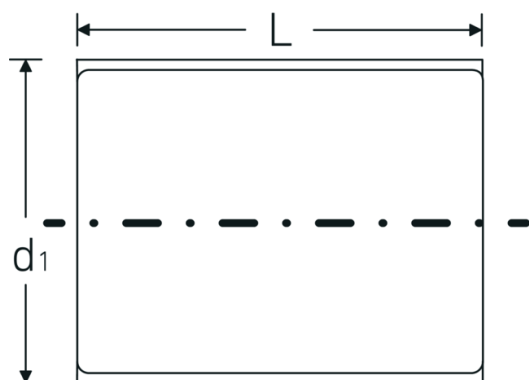

Bocas de llave de vaso VDE 3/8"

12171 VDE

Núm. art. 02380014
GTIN 4018754253524
Modelo 12171 VDE-14

Designación.

3/8 " Juego de bocas de llave de vaso VDE SW 14mm L.48mm

Descripción.

- HPQ®-Acero de altas características, cromado
- aislamiento VDE hasta 1000 V
- DIN EN 60900
- #T; AC/1000 V

Dibujo técnico.

Atributos técnicos.

Perfil de salida	doble hexágono AS-drive
Accionamiento cuadrado interior (pulgadas)	3/8 "
d1	24,4 mm
DIN	DIN EN 60900
Longitud mm (L)	48 mm
Anchura de los planos [mm]	14 mm

Datos logísticos.

Profundidad mm (IFS)	47
Anchura mm (IFS)	23
Altura mm (IFS)	23
RAEE/Ley eléctrica	nicht ear-pflichtig
Longitud (empaquetada, mm)	60
Anchura (empaquetada, mm)	35
Altura en pulgadas	35
Volumen (envasado, dm3)	0.0735 dm3
Núm. art.	02380014
Peso (bruto, kg)	0,045
Peso PAP (kg)	0,000
Peso PVC (kg)	0,002
GTIN	4018754253524
País de origen AWR	GERMANY
Región de origen	Nordrhein-Westfalen
Customs tariff no.	82042000
Norma de embalaje	1
Peso	40 g