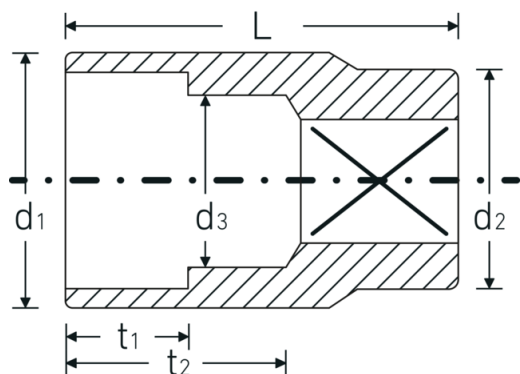

Bocas de llave de vaso

52

Núm. art. **03030008**
GTIN **4018754005802**
Modelo **52 8**

Designación. 1/2 " Juego de bocas de llaves de vaso SW 8mm L.38mm

Descripción.

- DIN 3124/ISO 2725-1, ASME B 107.5M, DIN EN 3709 (cifras de ensayos)
- HPQ®-Acero de altas características, cromadas

Dibujo técnico.

Atributos técnicos.

Perfil de salida	AS-drive hexagonal
Accionamiento cuadrado interior (pulgadas)	1/2 "
d1	13 mm
d2	22 mm
d3	7 mm
DIN	DIN 3124 / ISO 2725-1, ASME B 107.5M, DIN EN 3709
Longitud mm (L)	38 mm
Anchura de los planos [mm]	8 mm
t1	9 mm
t2	22 mm

Datos logísticos.

Profundidad mm (IFS)	38
Anchura mm (IFS)	23
Altura mm (IFS)	23
RAEE/Ley eléctrica	nicht ear-pflichtig
Longitud (empaquetada, mm)	128
Anchura (empaquetada, mm)	58
Altura en pulgadas	40
Volumen (envasado, dm3)	0.29696 dm3
Núm. art.	03030008
Peso (bruto, kg)	0,560
Peso PAP (kg)	0,000
Peso PVC (kg)	0,006
GTIN	4018754005802
País de origen AWR	GERMANY
Región de origen	Nordrhein-Westfalen
Customs tariff no.	82042000
Norma de embalaje	10
Peso	56 g

Variantes.

Núm. art.	Model no. (ERP)	Designación	GTIN
03030008	52 8	1/2 " Juego de bocas de llaves de vaso SW 8mm L.38mm	4018754005802
03030009	52 9	1/2 " Juego de bocas de llaves de vaso SW 9mm L.38mm	4018754005819