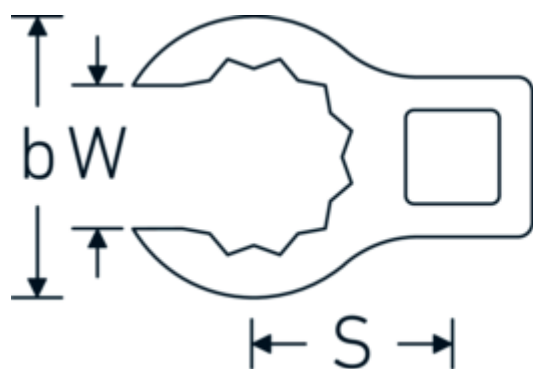

Llaves de boca en estrella, tipo CROW-RING

440

Núm. art. 02190027
GTIN 4018754003464
Modelo 440 27

Designación. 3/8 " Llave de vaso Crowring SW 27mm L.52,8mm

Descripción.

- Chrome-Alloy-Steel, cromadas
- ¡atención! Valores de regulación modificados en la llave dinamométrica

Dibujo técnico.

Atributos técnicos.

a	21,4 mm
Accionamiento cuadrado interior (pulgadas)	3/8 "
Anchura mm (b)	40 mm
Longitud mm (L)	52,8 mm
S	28,2 mm
Anchura de los planos [mm]	27 mm

Datos logísticos.

Profundidad mm (IFS)	59
Anchura mm (IFS)	43
Altura mm (IFS)	22
RAEE/Ley eléctrica	nicht ear-pflichtig
Longitud (empaquetada, mm)	60
Anchura (empaquetada, mm)	44
Altura en pulgadas	23

Variantes.

Núm. art.	Model no. (ERP)	Designación	GTIN
01190008	440 8	1/4 " Llave de vaso Crowring SW 8mm L.23,8mm	4018754149094
01190009	440 9	1/4 " Llave de vaso Crowring SW 9mm L.28,5mm	4018754140985
01190010	440 10	1/4 " Llave de vaso Crowring SW 10mm L.28,4mm	4018754000739
01190011	440 11	1/4 " Llave de vaso Crowring SW 11mm L.28mm	4018754149100
01190012	440 12	1/4 " Llave de vaso Crowring SW 12mm L.30,8mm	4018754000746
01190013	440 13	1/4 " Llave de vaso Crowring SW 13mm L.32mm	4018754102099
01190014	440 14	1/4 " Llave de vaso Crowring SW 14mm L.31,7mm	4018754000753
02190015	440 15	3/8 " Llave de vaso Crowring SW 15mm L.36,5mm	4018754141029
02190016	440 16	3/8 " Llave de vaso Crowring SW 16mm L.36,1mm	4018754003389
02190017	440 17	3/8 " Llave de vaso Crowring SW 17mm L.39,2mm	4018754003396
02190018	440 18	3/8 " Llave de vaso Crowring SW 18mm L.40,8mm	4018754003402
02190019	440 19	3/8 " Llave de vaso Crowring SW 19mm L.40,5mm	4018754003419
02190020	440 20	3/8 " Llave de vaso Crowring SW 20mm L.42,9mm	4018754141036
02190021	440 21	3/8 " Llave de vaso Crowring SW 21mm L.42,8mm	4018754003426