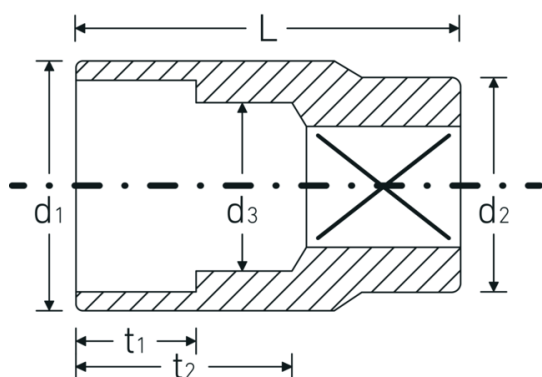

Bocas de llave de vaso

456

Núm. art. 02110016
GTIN 4018754002979
Modelo 456 16

Designación. 3/8 " Juego de bocas de llaves de vaso SW 16mm L.31mm

Descripción.

- DIN 3124/ISO 2725-1, ASME B 107.5M, DIN EN 3709 (cifras de ensayos)
- HPQ®-Acero de alta características, cromadas

Dibujo técnico.

Atributos técnicos.

Perfil de salida	AS-drive hexagonal
Accionamiento cuadrado interior (pulgadas)	3/8 "
d1	21,7 mm
d2	19 mm
d3	15 mm
DIN	DIN 3124 / ISO 2725-1, ASME B 107.5M, DIN EN 3709
Longitud mm (L)	31 mm
Anchura de los planos [mm]	16 mm
t1	13,5 mm
t2	18,9 mm

Datos logísticos.

Profundidad mm (IFS)	26
Anchura mm (IFS)	22
Altura mm (IFS)	22
RAEE/Ley eléctrica	nicht ear-pflichtig
Longitud (empaquetada, mm)	111
Anchura (empaquetada, mm)	45
Altura en pulgadas	27
Volumen (envasado, dm3)	0.134865 dm3
Núm. art.	02110016
Peso (bruto, kg)	0,420
Peso PAP (kg)	0,000
Peso PVC (kg)	0,003
GTIN	4018754002979
País de origen AWR	GERMANY
Región de origen	Nordrhein-Westfalen
Customs tariff no.	82042000
Norma de embalaje	10
Peso	34 g

Variantes.

Núm. art.	Model no. (ERP)	Designación	GTIN
02110007	456 7	3/8 " Juego de bocas de llaves de vaso SW 7mm L.24mm	4018754002887
02110008	456 8	3/8 " Juego de bocas de llaves de vaso SW 8mm L.25mm	4018754002894