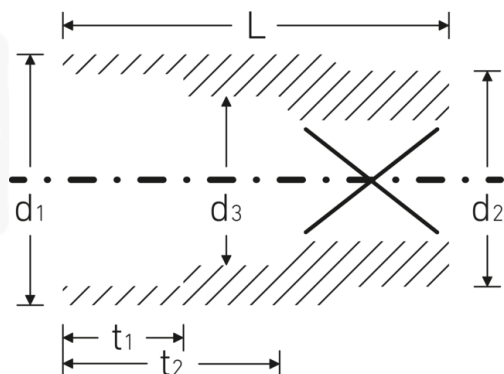

Steckschlüsseinsätze 3/8", zöllig

45a

Art.-Nr. 02410046

GTIN 4018754126989

Modell 45 A 15/16

Bezeichnung.

3/8 " Steckschlüsseinsatz SW 15/16" L.35mm

Eigenschaften.

- Doppelsechskant mit AS-Drive-Profil
- 3/8" Innenvierkant-Antrieb
- HPQ® Hochleistungsstahl, verchromt
- ASME B 107.1 / Fed. Spec. GGG-W-641 / SAE AS 954-E (Prüfwerte)

Technologien und Leistungsmerkmale.

Technische Zeichnung.

Technische Attribute.

Abtriebsprofil	Doppelsechskant AS-Drive
Antriebsvierkant innen (Zoll)	3/8 "
d1	31,5 mm
d2	24 mm
d3	22,6 mm
Länge mm (L)	35 mm
Schlüsselweite [Zoll]	15/16 "
t1	18,5 mm
t2	20,7 mm

Logistikdaten.

Tiefe mm (IFS)	35
Breite mm (IFS)	32
Höhe mm (IFS)	32
WEEE/ElektroG	nicht ear-pflichtig
Länge (verpackt, mm)	150
Breite (verpackt, mm)	70
Höhe (verpackt, mm)	32
Volumen (verpackt, dm3)	0.336 dm3
Art.-Nr.	02410046
Gewicht (brutto, kg)	0,435
Gewicht PAP (kg)	0,000
Gewicht PVC (kg)	0,005
GTIN	4018754126989
Ursprungsland AWR	GERMANY
Ursprungsregion	Nordrhein-Westfalen
Zolltarifnr.	82042000
Packnorm	5
Gewicht (g)	95 g