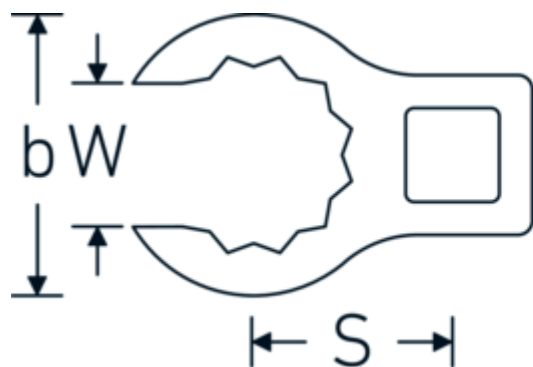

Llaves de boca en estrella, tipo CROW-RING

440a

Núm. art. **03490052**
GTIN **4018754008445**
Modelo **440 A 1 1/8**

Designación. 1/2 " Llave de vaso Crowring SW 1 1/8" L.56,8mm

Descripción.

- Chrome-Alloy-Steel, cromadas
- ¡atención! Valores de regulación modificados en la llave dinamométrica

Dibujo técnico.

Atributos técnicos.

| | |
|--|---------|
| a | 22,5 mm |
| Accionamiento cuadrado interior (pulgadas) | 1/2 " |
| Anchura mm (b) | 42.1 mm |
| Longitud mm (L) | 56,8 mm |
| S | 29,3 mm |
| Anchura de los planos [pulgadas] | 1 1/8 " |

Variantes.

| Núm. art. | Model no. (ERP) | Designación | GTIN |
|-----------|-----------------|---|---------------|
| 01490024 | 440 A 3/8 | 1/4 " Llave de vaso Crowring SW 3/8" L.28,4mm | 4018754116805 |
| 01490028 | 440 A 7/16 | 1/4 " Llave de vaso Crowring SW 7/16" L.28mm | 4018754001460 |
| 01490032 | 440 A 1/2 | 1/4 " Llave de vaso Crowring SW 1/2" L.30,5mm | 4018754001477 |
| 01490034 | 440 A 9/16 | 1/4 " Llave de vaso Crowring SW 9/16" L.31,7mm | 4018754001484 |
| 02490036 | 440 A 5/8 | 3/8 " Llave de vaso Crowring SW 5/8" L.36,5mm | 4018754004546 |
| 02490038 | 440 A 11/16 | 3/8 " Llave de vaso Crowring SW 11/16" L.39,2mm | 4018754004553 |
| 02490040 | 440 A 3/4 | 3/8 " Llave de vaso Crowring SW 3/4" L.40,9mm | 4018754004560 |
| 02490042 | 440 A 13/16 | 3/8 " Llave de vaso Crowring SW 13/16" L.42,9mm | 4018754004577 |
| 02490044 | 440 A 7/8 | 3/8 " Llave de vaso Crowring SW 7/8" L.45,2mm | 4018754004584 |
| 02490046 | 440 A 15/16 | 3/8 " Llave de vaso Crowring SW 15/16" L.47,2mm | 4018754004591 |
| 02490048 | 440 A 1 | 3/8 " Llave de vaso Crowring SW 1" L.49,3mm | 4018754004607 |
| 02490050 | 440 A 1 1/16 | 3/8 " Llave de vaso Crowring SW 1 1/16" L.52,8mm | 4018754004614 |
| 03490052 | 440 A 1 1/8 | 1/2 " Llave de vaso Crowring SW 1 1/8" L.56,8mm | 4018754008445 |
| 03490056 | 440 A 1 1/4 | 1/2 " Llave de vaso Crowring SW 1 1/4" L.62,5mm | 4018754008452 |