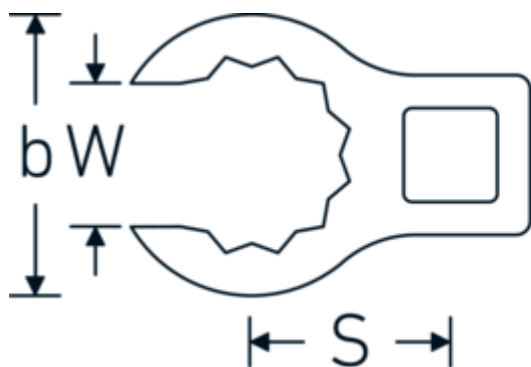

Llaves de boca en estrella, tipo CROW-RING

440a

Núm. art. **03490078**
GTIN **4018754008575**
Modelo **440 A 2 3/8**

Designación. 1/2 " Llave de vaso Crowring SW 2 3/8" L.95,2mm

Descripción.

- Chrome-Alloy-Steel, cromadas
- ¡atención! Valores de regulación modificados en la llave dinamométrica

Dibujo técnico.

Atributos técnicos.

a	30,5 mm
Accionamiento cuadrado interior (pulgadas)	1/2 "
Anchura mm (b)	83 mm
Longitud mm (L)	95,2 mm
S	50,2 mm
Anchura de los planos [pulgadas]	2 3/8 "

Datos logísticos.

Variantes.

Núm. art.	Model no. (ERP)	Designación	GTIN
01490024	440 A 3/8	1/4 " Llave de vaso Crowring SW 3/8" L.28,4mm	4018754116805
01490028	440 A 7/16	1/4 " Llave de vaso Crowring SW 7/16" L.28mm	4018754001460
01490032	440 A 1/2	1/4 " Llave de vaso Crowring SW 1/2" L.30,5mm	4018754001477
01490034	440 A 9/16	1/4 " Llave de vaso Crowring SW 9/16" L.31,7mm	4018754001484
02490036	440 A 5/8	3/8 " Llave de vaso Crowring SW 5/8" L.36,5mm	4018754004546
02490038	440 A 11/16	3/8 " Llave de vaso Crowring SW 11/16" L.39,2mm	4018754004553
02490040	440 A 3/4	3/8 " Llave de vaso Crowring SW 3/4" L.40,9mm	4018754004560
02490042	440 A 13/16	3/8 " Llave de vaso Crowring SW 13/16" L.42,9mm	4018754004577
02490044	440 A 7/8	3/8 " Llave de vaso Crowring SW 7/8" L.45,2mm	4018754004584
02490046	440 A 15/16	3/8 " Llave de vaso Crowring SW 15/16" L.47,2mm	4018754004591
02490048	440 A 1	3/8 " Llave de vaso Crowring SW 1" L.49,3mm	4018754004607
02490050	440 A 1 1/16	3/8 " Llave de vaso Crowring SW 1 1/16" L.52,8mm	4018754004614
03490052	440 A 1 1/8	1/2 " Llave de vaso Crowring SW 1 1/8" L.56,8mm	4018754008445
03490056	440 A 1 1/4	1/2 " Llave de vaso Crowring SW 1 1/4" L.62,5mm	4018754008452