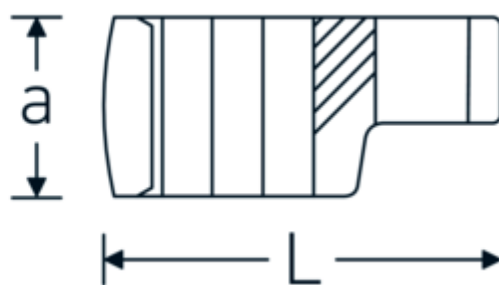

Llaves de boca en estrella, tipo CROW-RING

440a

Núm. art. **03490078**
GTIN **4018754008575**
Modelo **440 A 2 3/8**

Designación. 1/2 " Llave de vaso Crowring SW 2 3/8" L.95,2mm

Descripción.

- Chrome-Alloy-Steel, cromadas
- ¡atención! Valores de regulación modificados en la llave dinamométrica

Dibujo técnico.

Atributos técnicos.

a	30,5 mm
Accionamiento cuadrado interior (pulgadas)	1/2 "
Anchura mm (b)	83 mm
Longitud mm (L)	95,2 mm
S	50,2 mm
Anchura de los planos [pulgadas]	2 3/8 "

Datos logísticos.

Profundidad mm (IFS)	96
Anchura mm (IFS)	83
Altura mm (IFS)	31
RAEE/Ley eléctrica	nicht ear-pflichtig
Longitud (empaquetada, mm)	96
Anchura (empaquetada, mm)	83
Altura en pulgadas	31

W	46 mm	Volumen (envasado, dm3)	0.247008 dm3
		Núm. art.	03490078
		Peso (bruto, kg)	0,385
		Peso PAP (kg)	0,000
		Peso PVC (kg)	0,005
		GTIN	4018754008575
		País de origen AWR	GERMANY
		Región de origen	Nordrhein-Westfalen
		Customs tariff no.	82042000
		Norma de embalaje	1
		Peso	385 g