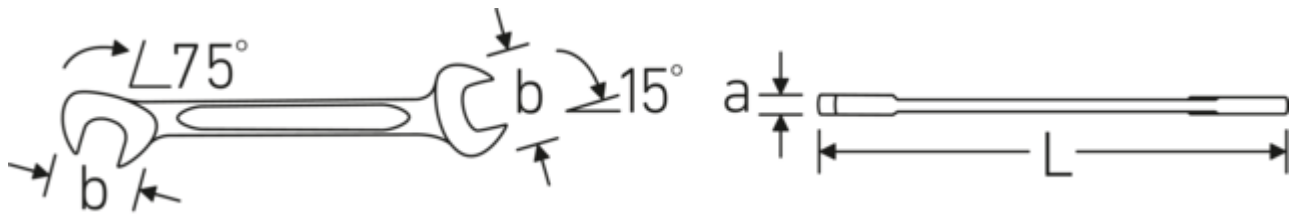

- **metrische, gleiche** Schlüsselweiten
- gerade Ausführung, Maulstellung 15° und 75°
- stabile, schlanke und leichte Konstruktion
- hohe Biegefestigkeit durch Doppel-T-Profil
- griffige, hautsympatische Oberfläche durch STAHLWILLE Rundfinish
- extrem belastbar, außergewöhnlich langlebig
- im Gesenk geschmiedet, gehärtet und im Ölbad abgekühlt
- Chrome Alloy Steel, verchromt

Technologien und Leistungsmerkmale.

Doppel-T-Profil

Unsere Maul- und Ringschlüssel verfügen über eine zusätzliche Vertiefung in der Mitte des Werkzeugs. Ähnlich dem Prinzip eines Doppel-T-Trägers wird damit eine enorme Belastbarkeit und maximale Biegefestigkeit bei geringerem Gewicht erreicht.

Offset Shaft Design

Unsere Schraubenschlüssel sind so konstruiert, dass sie an den Belastungszonen, wo die größten Kräfte einwirken - nämlich an der Verbindung zwischen Maul und Schaft - zusätzlich verstärkt sind, um so eine Verformung zu verhindern.

Technische Zeichnung.

Technische Attribute.

a	2 mm
Breite mm (b)	10,5 mm
Länge mm (L)	70 mm
Legierung	Chrome-Alloy-Steel, verchromt
Maulstellung	15/75 °
Oberfläche	verchromt
Schlüsselweite 1 [mm]	4,5 mm
Schlüsselweite 2 [mm]	4,5 mm