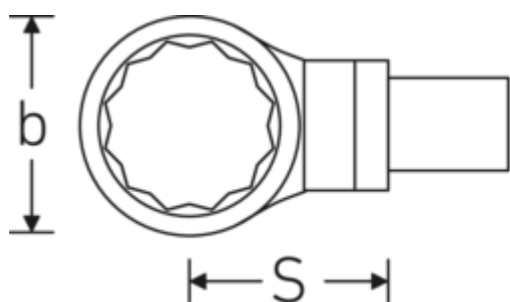

Ring-Einsteckwerkzeuge

732/100

Art.-Nr. 58221060
GTIN 4018754238859
Modell 732/100 SW 60

Bezeichnung.

Ring-Einsteckwerkzeug SW 60mm Wkz.Aufn.22 x 28

Eigenschaften.

- Doppelsechskant mit AS-Drive-Profil
- für Drehmomentschlüssel mit Vierkantaufnahme
- Verchromung über Nickel, dauerhaft und abplatzsicher
- im Gesenk geschmiedet, gehärtet und im Ölbad abgekühlt
- stark belastbar, außergewöhnlich langlebig

Technische Zeichnung.

Technische Attribute.

Breite mm (b)	93 mm
Größe Wkz.-Aufnahme [Innenvierkant]	22 x 28 mm
Höhe mm (h)	22 mm
S	55 mm
Schlüsselweite [mm]	60 mm

Logistikdaten.

Tiefe mm (IFS)	140
Breite mm (IFS)	93
Höhe mm (IFS)	30
WEEE/ElektroG	nicht ear-pflichtig
Länge (verpackt, mm)	140
Breite (verpackt, mm)	93

Höhe (verpackt, mm)	30
Volumen (verpackt, dm³)	0.3906 dm ³
Art.-Nr.	58221060
Gewicht (brutto, kg)	0,867
Gewicht PAP (kg)	0,000
Gewicht PVC (kg)	0,006
GTIN	4018754238859
Ursprungsland AWR	GERMANY
Ursprungsregion	Nordrhein-Westfalen
Zolltarifnr.	82041100
Packnorm	1
Gewicht (g)	867 g

Varianten.

Art.-Nr.	Modell-Nr. (ERP)	Bezeichnung	GTIN
58221024	732/100 SW 24	Ring-Einsteckwerkzeug SW 24mm Wkz.Aufn.22 x 28	4018754238750
58221027	732/100 SW 27	Ring-Einsteckwerkzeug SW 27mm Wkz.Aufn.22 x 28	4018754238767
58221030	732/100 SW 30	Ring-Einsteckwerkzeug SW 30mm Wkz.Aufn.22 x 28	4018754238774
58221032	732/100 SW 32	Ring-Einsteckwerkzeug SW 32mm Wkz.Aufn.22 x 28	4018754238781
58221034	732/100 SW 34	Ring-Einsteckwerkzeug SW 34mm Wkz.Aufn.22 x 28	4018754238798
58221036	732/100 SW 36	Ring-Einsteckwerkzeug SW 36mm Wkz.Aufn.22 x 28	4018754238804
58221041	732/100 SW 41	Ring-Einsteckwerkzeug SW 41mm Wkz.Aufn.22 x 28	4018754238811
58221046	732/100 SW 46	Ring-Einsteckwerkzeug SW 46mm Wkz.Aufn.22 x 28	4018754238828
58221050	732/100 SW 50	Ring-Einsteckwerkzeug SW 50mm Wkz.Aufn.22 x 28	4018754238835
58221055	732/100 SW 55	Ring-Einsteckwerkzeug SW 55mm Wkz.Aufn.22 x 28	4018754238842
58221060	732/100 SW 60	Ring-Einsteckwerkzeug SW 60mm Wkz.Aufn.22 x 28	4018754238859