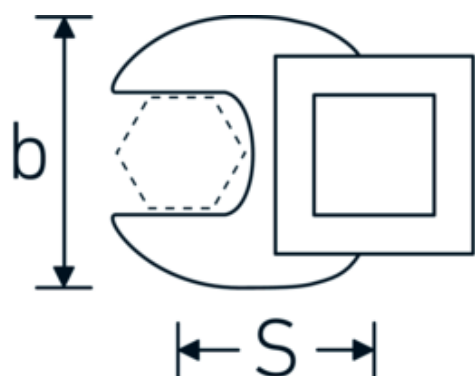

Llaves de boca tipo CROW-FOOT

540a

Núm. art. **02500032**
GTIN **4018754004638**
Modelo **540 A 1/2**

Designación. 3/8 " Llave de vaso Crowfoot SW 1/2" L.34,3mm

Descripción.

- Chrome-Alloy-Steel, cromadas
- ¡atención! Valores de regulación modificados en la llave dinamométrica

Dibujo técnico.

Atributos técnicos.

a	6,3 mm
Accionamiento cuadrado interior (pulgadas)	3/8 "
Anchura mm (b)	25,4 mm
Longitud mm (L)	34,3 mm
S	18,1 mm

Datos logísticos.

Profundidad mm (IFS)	35
Anchura mm (IFS)	24
Altura mm (IFS)	16
RAEE/Ley eléctrica	nicht ear-pflichtig
Longitud (empaquetada, mm)	35
Anchura (empaquetada, mm)	24
Altura en pulgadas	16

Variantes.

Núm. art.	Model no. (ERP)	Designación	GTIN
01500024	540 A 3/8	1/4 " Llave de vaso Crowfoot SW 3/8" L.25,5mm	4018754173839
02500028	540 A 7/16	3/8 " Llave de vaso Crowfoot SW 7/16" L.32mm	4018754004621
02500032	540 A 1/2	3/8 " Llave de vaso Crowfoot SW 1/2" L.34,3mm	4018754004638
02500034	540 A 9/16	3/8 " Llave de vaso Crowfoot SW 9/16" L.37,7mm	4018754004645
02500036	540 A 5/8	3/8 " Llave de vaso Crowfoot SW 5/8" L.37,7mm	4018754004652
02500038	540 A 11/16	3/8 " Llave de vaso Crowfoot SW 11/16" L.42,5mm	4018754004669
02500040	540 A 3/4	3/8 " Llave de vaso Crowfoot SW 3/4" L.42,5mm	4018754004676
02500042	540 A 13/16	3/8 " Llave de vaso Crowfoot SW 13/16" L.42,3mm	4018754004683
02500044	540 A 7/8	3/8 " Llave de vaso Crowfoot SW 7/8" L.44,5mm	4018754004690
02500048	540 A 1	3/8 " Llave de vaso Crowfoot SW 1" L.47mm	4018754004706
02500050	540 A 1 1/16	3/8 " Llave de vaso Crowfoot SW 1 1/16" L.47mm	4018754004713
02500052	540 A 1 1/8	3/8 " Llave de vaso Crowfoot SW 1 1/8" L.50mm	4018754004720
02500054	540 A 1 3/16	3/8 " Llave de vaso Crowfoot SW 1 3/16" L.50mm	4018754004737
02500056	540 A 1 1/4	3/8 " Llave de vaso Crowfoot SW 1 1/4" L.53mm	4018754004744