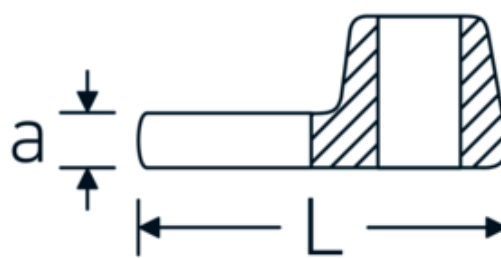

Llaves de boca tipo CROW-FOOT

540a

Núm. art. **02500032**
GTIN **4018754004638**
Modelo **540 A 1/2**

Designación. 3/8 " Llave de vaso Crowfoot SW 1/2" L.34,3mm

Descripción.

- Chrome-Alloy-Steel, cromadas
- ¡atención! Valores de regulación modificados en la llave dinamométrica

Dibujo técnico.

Atributos técnicos.

a	6,3 mm
Accionamiento cuadrado interior (pulgadas)	3/8 "
Anchura mm (b)	25,4 mm
Longitud mm (L)	34,3 mm
S	18,1 mm

Datos logísticos.

Profundidad mm (IFS)	35
Anchura mm (IFS)	24
Altura mm (IFS)	16
RAEE/Ley eléctrica	nicht ear-pflichtig
Longitud (empaquetada, mm)	35
Anchura (empaquetada, mm)	24
Altura en pulgadas	16

Variantes.

Núm. art.	Model no. (ERP)	Designación	GTIN
01500024	540 A 3/8	1/4 " Llave de vaso Crowfoot SW 3/8" L.25,5mm	4018754173839
02500028	540 A 7/16	3/8 " Llave de vaso Crowfoot SW 7/16" L.32mm	4018754004621
02500032	540 A 1/2	3/8 " Llave de vaso Crowfoot SW 1/2" L.34,3mm	4018754004638
02500034	540 A 9/16	3/8 " Llave de vaso Crowfoot SW 9/16" L.37,7mm	4018754004645
02500036	540 A 5/8	3/8 " Llave de vaso Crowfoot SW 5/8" L.37,7mm	4018754004652
02500038	540 A 11/16	3/8 " Llave de vaso Crowfoot SW 11/16" L.42,5mm	4018754004669
02500040	540 A 3/4	3/8 " Llave de vaso Crowfoot SW 3/4" L.42,5mm	4018754004676
02500042	540 A 13/16	3/8 " Llave de vaso Crowfoot SW 13/16" L.42,3mm	4018754004683
02500044	540 A 7/8	3/8 " Llave de vaso Crowfoot SW 7/8" L.44,5mm	4018754004690
02500048	540 A 1	3/8 " Llave de vaso Crowfoot SW 1" L.47mm	4018754004706
02500050	540 A 1 1/16	3/8 " Llave de vaso Crowfoot SW 1 1/16" L.47mm	4018754004713
02500052	540 A 1 1/8	3/8 " Llave de vaso Crowfoot SW 1 1/8" L.50mm	4018754004720
02500054	540 A 1 3/16	3/8 " Llave de vaso Crowfoot SW 1 3/16" L.50mm	4018754004737
02500056	540 A 1 1/4	3/8 " Llave de vaso Crowfoot SW 1 1/4" L.53mm	4018754004744