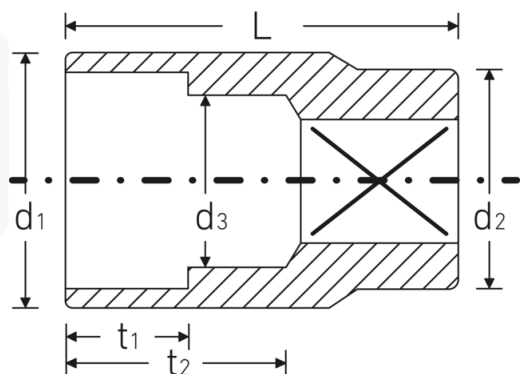

### Bezeichnung.

1/2 " Steckschlüsseinsatz SW 17mm L.38mm

### Eigenschaften.

- Sechskant mit AS-Drive-Profil
- 1/2" Innenvierkant-Antrieb
- HPQ® Hochleistungsstahl, verchromt
- DIN 3124 / ISO 2725-1 / ASME B 107.5M / DIN EN 3709

## Technische Attribute.

<b>Abtriebsprofil</b>	Sechskant AS-Drive
<b>Antriebsvierkant innen (Zoll)</b>	1/2 "
<b>d1</b>	24 mm
<b>d2</b>	23,7 mm
<b>d3</b>	15,2 mm
<b>DIN</b>	DIN 3124 / ISO 2725-1, ASME B 107.5M, DIN EN 3709
<b>Länge mm (L)</b>	38 mm
<b>Schlüsselweite [mm]</b>	17 mm
<b>t1</b>	15 mm
<b>t2</b>	19,6 mm