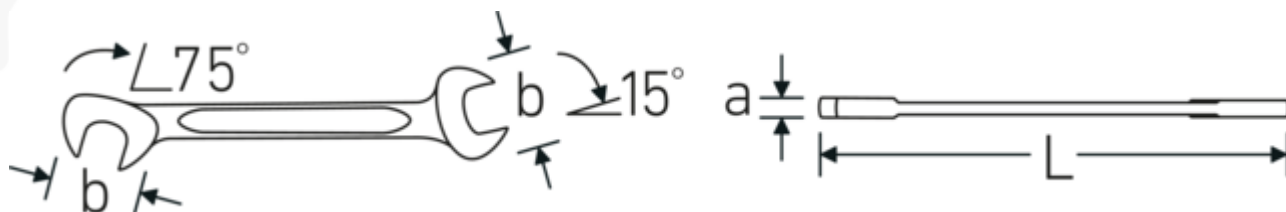

Llaves pequeñas de dos bocas fijas ELECTRIC

ELECTRIC 12

Núm. art. **40063232**
GTIN **4018754018673**
Modelo **ELECTRIC 12 3,2**

Designación. Llave doble pequeña ELECTRIC SW 3.2 mm L.70mm

Descripción. • Chrome-Alloy-Steel, cromadas

Tecnologías y prestaciones.

Perfil de doble T

Nuestras llaves combinadas y de estrella tienen un rebaje adicional en el centro de la herramienta. Similar al principio de una viga en T doble, proporciona una enorme capacidad de carga y la máxima resistencia a la vez que reduce el peso.

Offset Shaft Design

Nuestras llaves están especialmente diseñadas con un refuerzo adicional en las zonas de carga donde se aplica la mayor cantidad de fuerza, es decir, en la conexión entre la mordaza y el mango, para evitar deformaciones.

Dibujo técnico.

Atributos técnicos.

a	2 mm
Anchura mm (b)	10.5 mm
Longitud mm (L)	70 mm
Posición de la boca	15/75 °
Surface	cromado
Anchura de los planos 1 [mm]	3.2 mm
Anchura de los planos 2 [mm]	3.2 mm