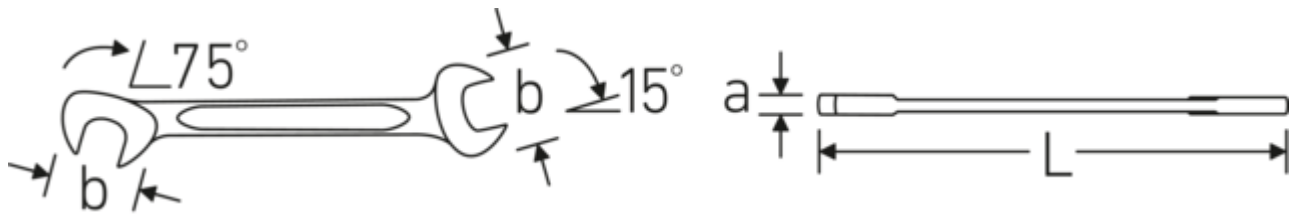

Doppelmaulschlüssel klein ELECTRIC, zöllig

ELECTRIC 12a

Art.-Nr. 40461515
GTIN 4018754019960
Modell ELECTRIC 12a 15/64

Bezeichnung.

Doppelmaulschlüssel klein SW 15/64 x 15/64 " L.78mm

Eigenschaften.

- **zöllige, gleiche** Schlüsselweiten
- gerade Ausführung, Maulstellung 15° und 75°
- stabile, schlanke und leichte Konstruktion
- hohe Biegefestigkeit durch Doppel-T-Profil
- griffige, hautsympatische Oberfläche durch STAHLWILLE Rundfinish
- extrem belastbar, außergewöhnlich langlebig
- im Gesenk geschmiedet, gehärtet und im Ölbad abgekühlt
- Chrome Alloy Steel, verchromt

Technologien und Leistungsmerkmale.

Doppel-T-Profil

Unsere Maul- und Ringschlüssel verfügen über eine zusätzliche Vertiefung in der Mitte des Werkzeugs. Ähnlich dem Prinzip eines Doppel-T-Trägers wird damit eine enorme Belastbarkeit und maximale Biegefestigkeit bei geringerem Gewicht erreicht.

Offset Shaft Design

Unsere Schraubenschlüssel sind so konstruiert, dass sie an den Belastungszonen, wo die größten Kräfte einwirken - nämlich an der Verbindung zwischen Maul und Schaft - zusätzlich verstärkt sind, um so eine Verformung zu verhindern.

Technische Zeichnung.

Technische Attribute.

a	2 mm
Breite mm (b)	12,6 mm
Länge mm (L)	78 mm
Legierung	Chrome-Alloy-Steel, verchromt
Maulstellung	15/75 °
Oberfläche	verchromt
Schlüsselweite 1 [Zoll]	15/64 "
Schlüsselweite 2 [Zoll]	15/64 "