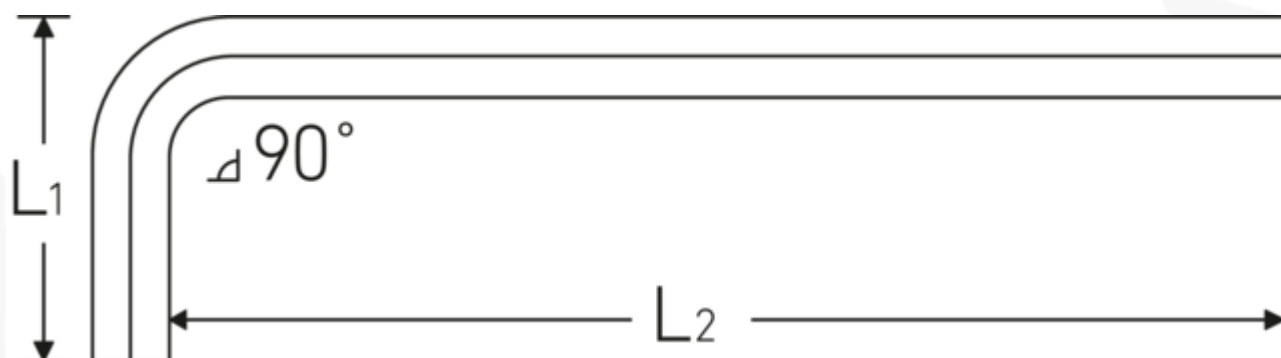

### Bezeichnung.

Sechskant-Winkelschraubendreher Abtriebssechskant 2mm L.16mm x 100mm

### Eigenschaften.

- extra lange Ausführung
- für **metrische** Innensechskantschrauben
- Chrome Alloy Steel, vernickelt
- DIN ISO 2936

## Technische Attribute.

Abtriebssechskant außen (mm)	2 mm
DIN	DIN ISO 2936
Inhalt	436454
L1	16 mm
L2	100 mm