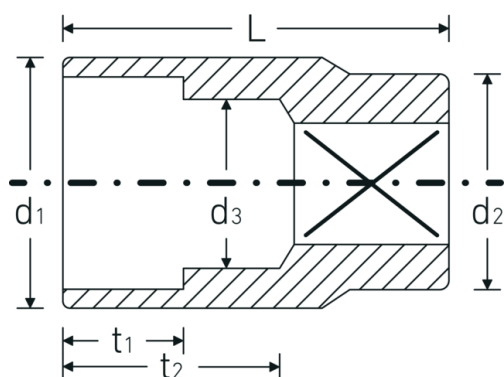

Bocas de llave de vaso

45

Núm. art. 02010020
GTIN 4018754002030
Modelo 45 20

Designación. 3/8 " Juego de bocas de llaves de vaso SW 20mm L.34mm

Descripción.

- DIN 3124/ISO 2725-1, ASME B 107.5M, DIN EN 3709
- HPQ®-Acero de alta características, cromadas

Dibujo técnico.

Atributos técnicos.

Perfil de salida	Hexágono doble AS-drive
Accionamiento cuadrado interior (pulgadas)	3/8 "
d1	26,2 mm
d2	20 mm
d3	19 mm
DIN	DIN 3124 / ISO 2725-1, ASME B 107.5M, DIN EN 3709
Longitud mm (L)	34 mm
Anchura de los planos [mm]	20 mm
t1	15,5 mm
t2	20,7 mm

Datos logísticos.

Profundidad mm (IFS)	29
Anchura mm (IFS)	27
Altura mm (IFS)	27
RAEE/Ley eléctrica	nicht ear-pflichtig
Longitud (empaquetada, mm)	136
Anchura (empaquetada, mm)	28
Altura en pulgadas	30
Volumen (envasado, dm3)	0.11424 dm3
Núm. art.	02010020
Peso (bruto, kg)	0,305
Peso PAP (kg)	0,000
Peso PVC (kg)	0,005
GTIN	4018754002030
País de origen AWR	GERMANY
Región de origen	Nordrhein-Westfalen
Customs tariff no.	82042000
Norma de embalaje	5
Peso	51 g

Variantes.

Núm. art.	Model no. (ERP)	Designación	GTIN
02010007	45 7	3/8 " Juego de bocas de llaves de vaso SW 7mm L.24mm	4018754001903
02010008	45 8	3/8 " Juego de bocas de llaves de vaso SW 8mm L.25mm	4018754001910