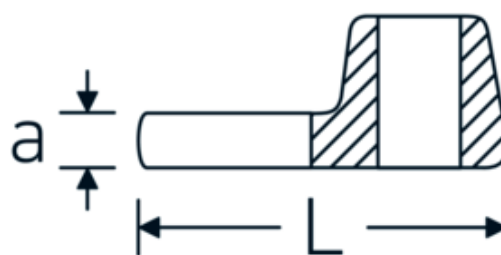

Llaves de boca tipo CROW-FOOT

540

Núm. art. **02200014**
GTIN **4018754003518**
Modelo **540 14**

Designación. 3/8 " Llave de vaso Crowfoot SW 14mm L.37,7mm

Descripción.

- Chrome-Alloy-Steel, cromadas
- ¡atención! Valores de regulación modificados en la llave dinamométrica

Dibujo técnico.

Atributos técnicos.

a	6,3 mm
Accionamiento cuadrado interior (pulgadas)	3/8 "
Anchura mm (b)	30 mm
Longitud mm (L)	37,7 mm
S	20,8 mm
Anchura de los planos [mm]	14 mm

Datos logísticos.

Profundidad mm (IFS)	38
Anchura mm (IFS)	30
Altura mm (IFS)	16
RAEE/Ley eléctrica	nicht ear-pflichtig
Longitud (empaquetada, mm)	38
Anchura (empaquetada, mm)	30
Altura en pulgadas	16

Variantes.

Núm. art.	Model no. (ERP)	Designación	GTIN
01200008	540 8	1/4 " Llave de vaso Crowfoot SW 8mm L.25,5mm	4018754149117
01200009	540 9	1/4 " Llave de vaso Crowfoot SW 9mm L.25,5mm	4018754149124
01200010	540 10	1/4 " Llave de vaso Crowfoot SW 10mm L.25,5mm	4018754149131
02200011	540 11	3/8 " Llave de vaso Crowfoot SW 11mm L.32mm	4018754149414
02200012	540 12	3/8 " Llave de vaso Crowfoot SW 12mm L.34,3mm	4018754003495
02200013	540 13	3/8 " Llave de vaso Crowfoot SW 13mm L.34,3mm	4018754003501
02200014	540 14	3/8 " Llave de vaso Crowfoot SW 14mm L.37,7mm	4018754003518
02200015	540 15	3/8 " Llave de vaso Crowfoot SW 15mm L.37,7mm	4018754003525
02200016	540 16	3/8 " Llave de vaso Crowfoot SW 16mm L.37,7mm	4018754003532
02200017	540 17	3/8 " Llave de vaso Crowfoot SW 17mm L.42,5mm	4018754003549
02200018	540 18	3/8 " Llave de vaso Crowfoot SW 18mm L.42,5mm	4018754003556
02200019	540 19	3/8 " Llave de vaso Crowfoot SW 19mm L.42,5mm	4018754003563
02200020	540 20	3/8 " Llave de vaso Crowfoot SW 20mm L.42,4mm	4018754141067
02200021	540 21	3/8 " Llave de vaso Crowfoot SW 21mm L.44,5mm	4018754003570