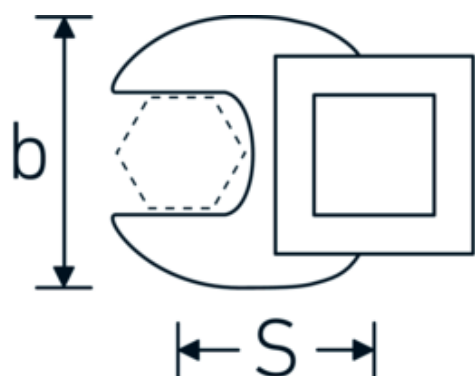

Llaves de boca tipo CROW-FOOT

540

Núm. art. **02200014**
GTIN **4018754003518**
Modelo **540 14**

Designación. 3/8 " Llave de vaso Crowfoot SW 14mm L.37,7mm

Descripción.

- Chrome-Alloy-Steel, cromadas
- ¡atención! Valores de regulación modificados en la llave dinamométrica

Dibujo técnico.

Atributos técnicos.

a	6,3 mm
Accionamiento cuadrado interior (pulgadas)	3/8 "
Anchura mm (b)	30 mm
Longitud mm (L)	37,7 mm
S	20,8 mm
Anchura de los planos [mm]	14 mm

Datos logísticos.

Profundidad mm (IFS)	38
Anchura mm (IFS)	30
Altura mm (IFS)	16
RAEE/Ley eléctrica	nicht ear-pflichtig
Longitud (empaquetada, mm)	38
Anchura (empaquetada, mm)	30
Altura en pulgadas	16

Variantes.

Núm. art.	Model no. (ERP)	Designación	GTIN
01200008	540 8	1/4 " Llave de vaso Crowfoot SW 8mm L.25,5mm	4018754149117
01200009	540 9	1/4 " Llave de vaso Crowfoot SW 9mm L.25,5mm	4018754149124
01200010	540 10	1/4 " Llave de vaso Crowfoot SW 10mm L.25,5mm	4018754149131
02200011	540 11	3/8 " Llave de vaso Crowfoot SW 11mm L.32mm	4018754149414
02200012	540 12	3/8 " Llave de vaso Crowfoot SW 12mm L.34,3mm	4018754003495
02200013	540 13	3/8 " Llave de vaso Crowfoot SW 13mm L.34,3mm	4018754003501
02200014	540 14	3/8 " Llave de vaso Crowfoot SW 14mm L.37,7mm	4018754003518
02200015	540 15	3/8 " Llave de vaso Crowfoot SW 15mm L.37,7mm	4018754003525
02200016	540 16	3/8 " Llave de vaso Crowfoot SW 16mm L.37,7mm	4018754003532
02200017	540 17	3/8 " Llave de vaso Crowfoot SW 17mm L.42,5mm	4018754003549
02200018	540 18	3/8 " Llave de vaso Crowfoot SW 18mm L.42,5mm	4018754003556
02200019	540 19	3/8 " Llave de vaso Crowfoot SW 19mm L.42,5mm	4018754003563
02200020	540 20	3/8 " Llave de vaso Crowfoot SW 20mm L.42,4mm	4018754141067
02200021	540 21	3/8 " Llave de vaso Crowfoot SW 21mm L.44,5mm	4018754003570