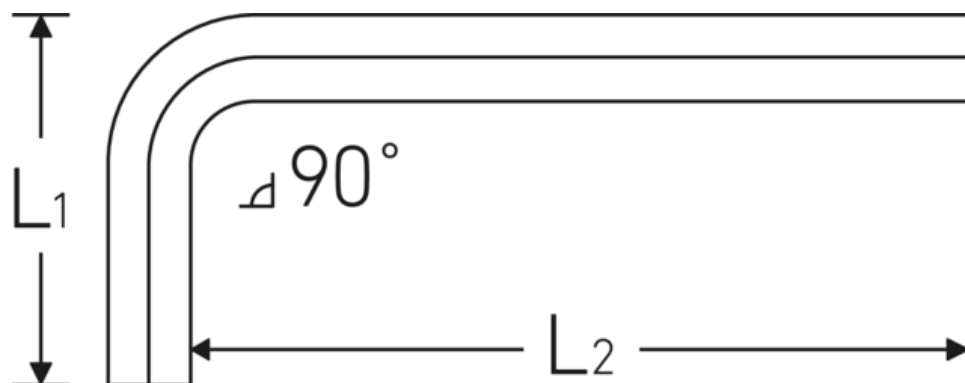

Sechskant-Winkelschraubendreher

10760

Art.-Nr. **43153024**
 GTIN **4018754332236**
 Modell **10760 24**
WINKELSCHRAUBENDREHER
SECHSKANT

Bezeichnung. Sechskant-Winkelschraubendreher Abtriebssechskant 24mm L.90mm x 224mm

Eigenschaften.

- für **metrische** Innensechskantschrauben
- Chrome Alloy Steel, vernickelt (0,9 mm brüniert)
- DIN ISO 2936

Technische Zeichnung.

Technische Attribute.

| | |
|------------------------------|--------------|
| Abtriebsprofil | Sechskant |
| Abtriebssechskant außen (mm) | 24 mm |
| DIN | DIN ISO 2936 |
| L1 | 90 mm |
| L2 | 224 mm |

Logistikdaten.

| | |
|-----------------------|---------------------|
| Tiefe mm (IFS) | 233 |
| Breite mm (IFS) | 112 |
| Höhe mm (IFS) | 27 |
| WEEE/ElektroG | nicht ear-pflichtig |
| Länge (verpackt, mm) | 340 |
| Breite (verpackt, mm) | 106 |

| | |
|---|-------------------------|
| Höhe (verpackt, mm) | 28 |
| Volumen (verpackt, dm³) | 1.00912 dm ³ |
| Art.-Nr. | 43153024 |
| Gewicht (brutto, kg) | 1,216 |
| Gewicht PAP (kg) | 0,000 |
| Gewicht PVC (kg) | 0,008 |
| GTIN | 4018754332236 |
| Ursprungsland AWR | GERMANY |
| Ursprungsregion | Nordrhein-Westfalen |
| Zolltarifnr. | 82054000 |
| Packnorm | 1 |
| Gewicht (g) | 1220 g |