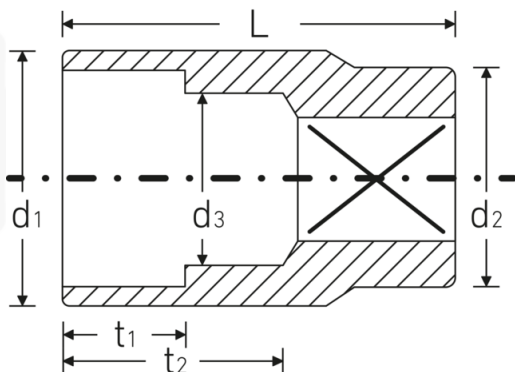

Steckschlüsseinsätze 1/2", metrisch

52

Art.-Nr. 03030032

GTIN 4018754006038

Modell 52 32

Bezeichnung.

1/2 " Steckschlüsseinsatz SW 32mm L.47mm

Eigenschaften.

- Sechskant mit AS-Drive-Profil
- 1/2" Innenvierkant-Antrieb
- HPQ® Hochleistungsstahl, verchromt
- DIN 3124 / ISO 2725-1 / ASME B 107.5M / DIN EN 3709

Technologien und Leistungsmerkmale.

High Performance Quality (HPQ®)

Technische Zeichnung.

Technische Attribute.

Abtriebsprofil	Sechskant AS-Drive
Antriebsvierkant innen (Zoll)	1/2 "
d1	42,2 mm
d2	28 mm
d3	29 mm
DIN	DIN 3124 / ISO 2725-1, ASME B 107.5M, DIN EN 3709
Länge mm (L)	47 mm
Schlüsselweite [mm]	32 mm
t1	22 mm
t2	27,6 mm

Varianten.

Art.-Nr.	Modell-Nr. (ERP)	Bezeichnung	GTIN
03030008	52 8	1/2 " Steckschlüsseleinsatz SW 8mm L.38mm	4018754005802
03030009	52 9	1/2 " Steckschlüsseleinsatz SW 9mm L.38mm	4018754005819
03030010	52 10	1/2 " Steckschlüsseleinsatz SW 10mm L.38mm	4018754005826
03030011	52 11	1/2 " Steckschlüsseleinsatz SW 11mm L.38mm	4018754005833
03030012	52 12	1/2 " Steckschlüsseleinsatz SW 12mm L.38mm	4018754005840
03030013	52 13	1/2 " Steckschlüsseleinsatz SW 13mm L.38mm	4018754005857
03030014	52 14	1/2 " Steckschlüsseleinsatz SW 14mm L.38mm	4018754005864
03030015	52 15	1/2 " Steckschlüsseleinsatz SW 15mm L.38mm	4018754005871
03030016	52 16	1/2 " Steckschlüsseleinsatz SW 16mm L.38mm	4018754005888
03030017	52 17	1/2 " Steckschlüsseleinsatz SW 17mm L.38mm	4018754005895
03030018	52 18	1/2 " Steckschlüsseleinsatz SW 18mm L.38mm	4018754005901
03030019	52 19	1/2 " Steckschlüsseleinsatz SW 19mm L.38mm	4018754005918
03030020	52 20	1/2 " Steckschlüsseleinsatz SW 20mm L.42mm	4018754005925
03030021	52 21	1/2 " Steckschlüsseleinsatz SW 21mm L.42mm	4018754005932