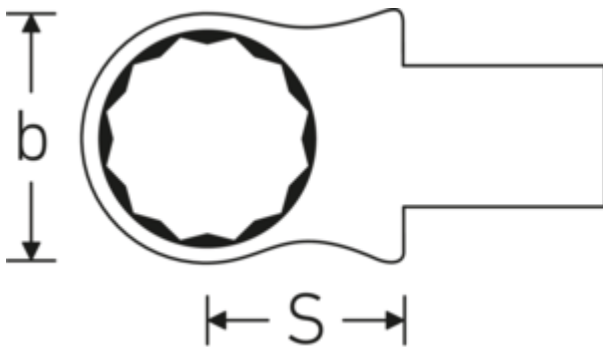

### Bezeichnung.

Ring-Einsteckwerkzeug SW 13mm Wkz.Aufn.14 x 18

### Eigenschaften.

- Doppelsechskant mit AS-Drive-Profil
- für Drehmomentschlüssel mit Vierkantaufnahme
- Verchromung über Nickel, dauerhaft und abplatzsicher
- im Gesenk geschmiedet, gehärtet und im Ölbad abgekühlt
- stark belastbar, außergewöhnlich langlebig

### Technische Attribute.

Breite mm (b)	22,5 mm
Größe Wkz.-Aufnahme [Innenvierkant]	14 x 18 mm
Höhe mm (h)	11 mm
S	25 mm