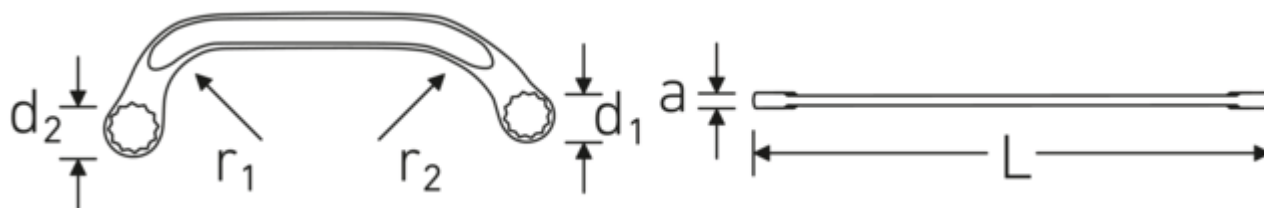

Llaves de dos bocas en estrella STARTER

STARTER 27

Núm. art. **41091618**
GTIN **4018754096770**
Modelo **STARTER 27 16 x 18**

Designación. Llave de doble anillo STARTER SW 16 x 18 mm L.200mm

Descripción.

- ISO 3318
- Chrome-Alloy-Steel, cromadas

Ventajas.

ISO 3318

Tecnologías y prestaciones.

Anti-Slip-Drive

El perfil especial AS-Drive permite la transmisión de fuerzas elevadas a las superficies planas de los tornillos sin dañarlos. Esto también evita que la cabeza del tornillo se desgarre.

Anillos de pared delgada

El fino diámetro de las paredes de nuestros anillos facilita el trabajo en espacios reducidos. Los lados del anillo son más altos que las tuercas estándar, lo que evita que se atasquen.

Dibujo técnico.

Atributos técnicos.

a	8,5 mm
Perfil de salida	Hexágono doble AS-drive
d1	25,3 mm
d2	27,5 mm
Longitud mm (L)	200 mm
Surface	cromado
r1	47 mm
r2	68 mm
Anchura de los planos 1 [mm]	16 mm
Anchura de los planos 2 [mm]	18 mm