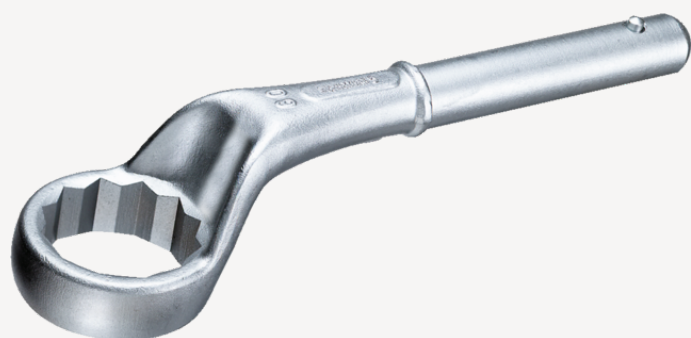

Llaves en estrella, tipo insertable

5

Núm. art. **42020085**
GTIN **4018754023615**
Modelo **5 85**

Designación. Llaves de acoplamiento SW 85mm L.385mm

Descripción.

- sin maneral
- Chrome-Alloy-Steel, cromadas

Dibujo técnico.

Atributos técnicos.

a	40,5 mm
Anchura mm (b)	125 mm
para No.	4
Altura mm (h)	59 mm
L1	385 mm
L2	1075 mm
Surface	cromado

Datos logísticos.

Profundidad mm (IFS)	395
Anchura mm (IFS)	125
Altura mm (IFS)	87
RAEE/Ley eléctrica	nicht ear-pflichtig
Longitud (empaquetada, mm)	395
Anchura (empaquetada, mm)	125
Altura en pulgadas	87
Volumen (envasado, dm3)	4.295625 dm3

Variantes.

Núm. art.	Model no. (ERP)	Designación	GTIN
42020024	5 24	Llaves de acoplamiento SW 24mm L.180mm	4018754023394
42020027	5 27	Llaves de acoplamiento SW 27mm L.190mm	4018754023400
42020030	5 30	Llaves de acoplamiento SW 30mm L.200mm	4018754023417
42020032	5 32	Llaves de acoplamiento SW 32mm L.235mm	4018754023424
42020036	5 36	Llaves de acoplamiento SW 36mm L.245mm	4018754023455
42020038	5 38	Llaves de acoplamiento SW 38mm L.250mm	4018754023479
42020041	5 41	Llaves de acoplamiento SW 41mm L.265mm	4018754023486
42020042	5 42	Llaves de acoplamiento SW 42mm L.265mm	4018754023493
42020046	5 46	Llaves de acoplamiento SW 46mm L.280mm	4018754023509
42020050	5 50	Llaves de acoplamiento SW 50mm L.290mm	4018754023523
42020055	5 55	Llaves de acoplamiento SW 55mm L.300mm	4018754023547
42020060	5 60	Llaves de acoplamiento SW 60mm L.345mm	4018754023561
42020065	5 65	Llaves de acoplamiento SW 65mm L.355mm	4018754023578
42020070	5 70	Llaves de acoplamiento SW 70mm L.365mm	4018754023585
42020075	5 75	Llaves de acoplamiento SW 75mm L.375mm	4018754023592
42020080	5 80	Llaves de acoplamiento SW 80mm L.385mm	4018754023608
42020085	5 85	Llaves de acoplamiento SW 85mm L.385mm	4018754023615
42020090	5 90	Llaves de acoplamiento SW 90mm L.410mm	4018754023622
42020095	5 95	Llaves de acoplamiento SW 95mm L.410mm	4018754023639
42020100	5 100	Llaves de acoplamiento SW 100mm L.412mm	4018754023646