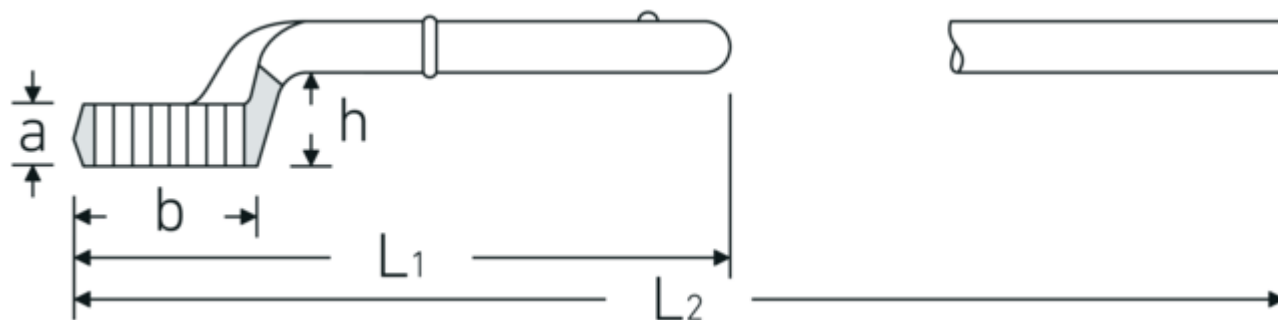

Llaves en estrella, tipo insertable

5

Núm. art. **42020085**
GTIN **4018754023615**
Modelo **5 85**

Designación. Llaves de acoplamiento SW 85mm L.385mm

Descripción.

- sin maneral
- Chrome-Alloy-Steel, cromadas

Dibujo técnico.

Atributos técnicos.

a	40,5 mm
Anchura mm (b)	125 mm
para No.	4
Altura mm (h)	59 mm
L1	385 mm
L2	1075 mm
Surface	cromado

Datos logísticos.

Profundidad mm (IFS)	395
Anchura mm (IFS)	125
Altura mm (IFS)	87
RAEE/Ley eléctrica	nicht ear-pflichtig
Longitud (empaquetada, mm)	395
Anchura (empaquetada, mm)	125
Altura en pulgadas	87
Volumen (envasado, dm3)	4.295625 dm3

Anchura de los planos 1 85 mm
[mm]

Núm. art. 42020085
Peso (bruto, kg) 3,648
Peso PAP (kg) 0,000
Peso PVC (kg) 0,000
GTIN 4018754023615
País de origen AWR GERMANY
Región de origen Nordrhein-Westfalen
Customs tariff no. 82041100
Norma de embalaje 1
Peso 3648 g