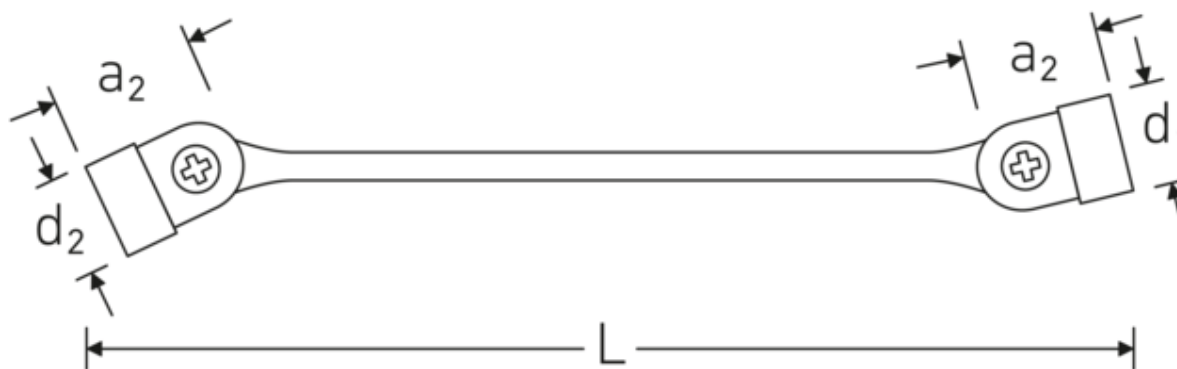

Ventajas.

con hexágono doble

Tecnologías y prestaciones.

Anti-Slip-Drive

El perfil especial AS-Drive permite la transmisión de fuerzas elevadas a las superficies planas de los tornillos sin dañarlos. Esto también evita que la cabeza del tornillo se desgarre.

Perfil de doble T

Nuestras llaves combinadas y de estrella tienen un rebaje adicional en el centro de la herramienta. Similar al principio de una viga en T doble, proporciona una enorme capacidad de carga y la máxima resistencia a la vez que reduce el peso.

Dibujo técnico.

Atributos técnicos.

a1	24,7 mm
a2	26,3 mm
Perfil de salida	Hexágono doble AS-drive
d1	40 mm
d2	41 mm
Longitud mm (L)	246,5 mm
Surface	cromado
Anchura de los planos 1 [mm]	18 mm
Anchura de los planos 2 [mm]	19 mm

Datos logísticos.

Profundidad mm (IFS)	246
Anchura mm (IFS)	26
Altura mm (IFS)	26
RAEE/Ley eléctrica	nicht ear-pflichtig
Longitud (empaquetada, mm)	248
Anchura (empaquetada, mm)	81
Altura en pulgadas	50
Volumen (envasado, dm ³)	1.0044 dm ³
Núm. art.	43011819
Peso (bruto, kg)	1,470
Peso PAP (kg)	0,000
Peso PVC (kg)	0,012
GTIN	4018754025787
País de origen AWR	GERMANY
Región de origen	Nordrhein-Westfalen
Customs tariff no.	82041100
Norma de embalaje	5
Peso	294 g