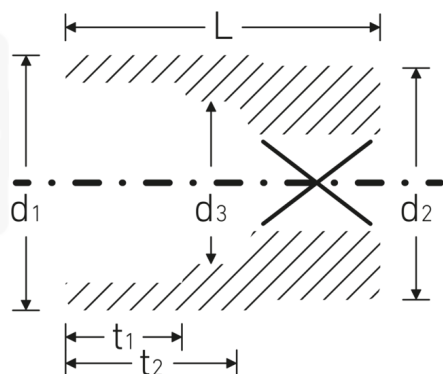

Steckschlüsseinsätze zöllig, 3/4"

55a

Art.-Nr. 05410048

GTIN 4018754009343

Modell 55 A 1

Bezeichnung. 3/4 " Steckschlüsseinsatz SW 1" L.52mm

Eigenschaften.

- Doppelsechskant mit AS-Drive-Profil
- 3/4" Innenvierkant-Antrieb
- HPQ® Hochleistungsstahl, verchromt
- SAE AS 954-E (Prüfwerte) / ASME B 107.1

Technische Zeichnung.

Technische Attribute.

Abtriebsprofil	Doppelsechskant AS-Drive
Antriebsvierkant innen (Zoll)	3/4 "
d1	37 mm
d2	38 mm
d3	24 mm
Länge mm (L)	52 mm
Schlüsselweite [Zoll]	1 "
t1	20 mm
t2	24,8 mm

Logistikdaten.

Tiefe mm (IFS)	52
Breite mm (IFS)	38
Höhe mm (IFS)	38
WEEE/ElektroG	nicht ear-pflichtig
Länge (verpackt, mm)	85
Breite (verpackt, mm)	61
Höhe (verpackt, mm)	40
Volumen (verpackt, dm3)	0.2074 dm3
Art.-Nr.	05410048
Gewicht (brutto, kg)	0,508
Gewicht PAP (kg)	0,000
Gewicht PVC (kg)	0,005
GTIN	4018754009343
Ursprungsland AWR	GERMANY
Ursprungsregion	Nordrhein-Westfalen
Zolltarifnr.	82042000
Packnorm	2
Gewicht (g)	251 g