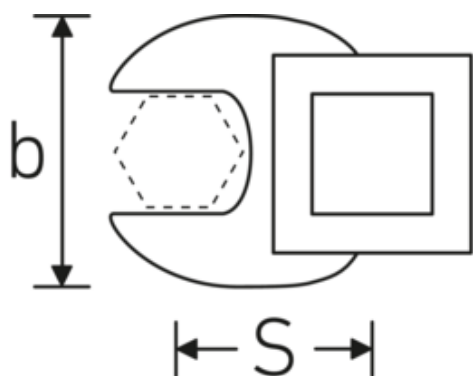

Crowfoot-Schlüssel, zöllig

540a

Art.-Nr. **01500024**
GTIN **4018754173839**
Modell **540 A 3/8**

Bezeichnung. 1/4 " Crowfoot-Schlüssel SW 3/8" L.25,5mm

Eigenschaften. • Chrome Alloy Steel, verchromt

Technische Zeichnung.

Technische Attribute.

a	6,3 mm
Antriebsvierkant innen (Zoll)	1/4 "
Breite mm (b)	19,8 mm
Länge mm (L)	25,5 mm
S	14,6 mm
Schlüsselweite [Zoll]	3/8 "

Logistikdaten.

Tiefe mm (IFS)	50
Breite mm (IFS)	35
Höhe mm (IFS)	13
WEEE/ElektroG	nicht ear-pflichtig
Länge (verpackt, mm)	50
Breite (verpackt, mm)	35
Höhe (verpackt, mm)	13