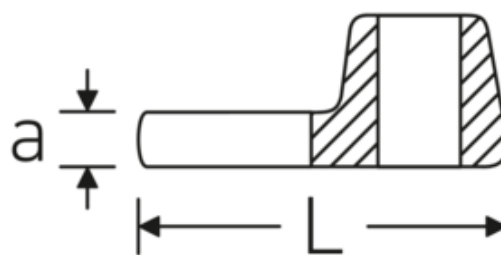

Crowfoot-Schlüssel, zöllig

540a

Art.-Nr. **01500024**
GTIN **4018754173839**
Modell **540 A 3/8**

Bezeichnung. 1/4 " Crowfoot-Schlüssel SW 3/8" L.25,5mm

Eigenschaften. • Chrome Alloy Steel, verchromt

Technische Zeichnung.

Technische Attribute.

a	6,3 mm
Antriebsvierkant innen (Zoll)	1/4 "
Breite mm (b)	19,8 mm
Länge mm (L)	25,5 mm
S	14,6 mm
Schlüsselweite [Zoll]	3/8 "

Logistikdaten.

Tiefe mm (IFS)	50
Breite mm (IFS)	35
Höhe mm (IFS)	13
WEEE/ElektroG	nicht ear-pflichtig
Länge (verpackt, mm)	50
Breite (verpackt, mm)	35
Höhe (verpackt, mm)	13