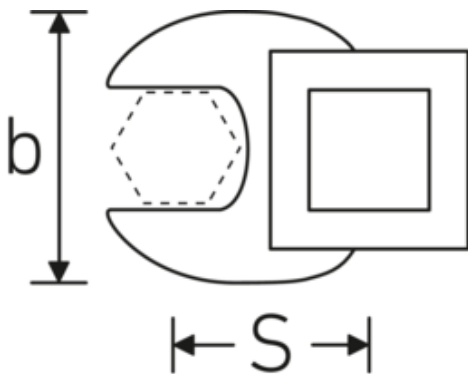

Crowfoot-Schlüssel, zöllig

540a

Art.-Nr. 02500067
GTIN 4018754173631
Modell 540 A 1 11/16

Bezeichnung. 3/8 " Crowfoot-Schlüssel SW 1 11/16" L.63mm

Eigenschaften. • Chrome Alloy Steel, verchromt

Technische Zeichnung.

Technische Attribute.

a	8 mm
Antriebsvierkant innen (Zoll)	3/8 "
Breite mm (b)	70 mm
Länge mm (L)	63 mm
S	37,7 mm
Schlüsselweite [Zoll]	1 11/16 "

Logistikdaten.

Tiefe mm (IFS)	50
Breite mm (IFS)	20
Höhe mm (IFS)	50
WEEE/ElektroG	nicht ear-pflichtig
Länge (verpackt, mm)	50
Breite (verpackt, mm)	20
Höhe (verpackt, mm)	50