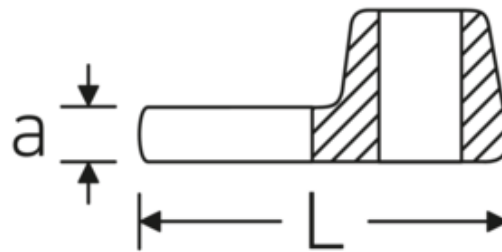

Crowfoot-Schlüssel, zöllig

540a

Art.-Nr. 02500067
GTIN 4018754173631
Modell 540 A 1 11/16

Bezeichnung. 3/8 " Crowfoot-Schlüssel SW 1 11/16" L.63mm

Eigenschaften. • Chrome Alloy Steel, verchromt

Technische Zeichnung.

Technische Attribute.

a	8 mm
Antriebsvierkant innen (Zoll)	3/8 "
Breite mm (b)	70 mm
Länge mm (L)	63 mm
S	37,7 mm
Schlüsselweite [Zoll]	1 11/16 "

Logistikdaten.

Tiefe mm (IFS)	50
Breite mm (IFS)	20
Höhe mm (IFS)	50
WEEE/ElektroG	nicht ear-pflichtig
Länge (verpackt, mm)	50
Breite (verpackt, mm)	20
Höhe (verpackt, mm)	50