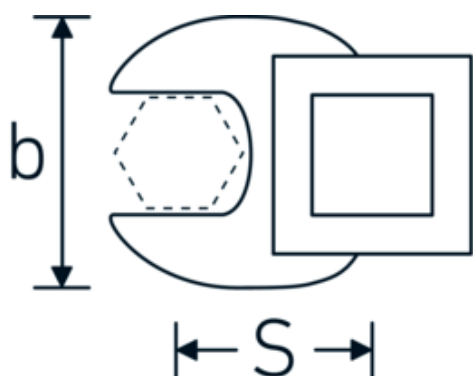

Llaves de boca tipo CROW-FOOT

540a

Núm. art. **02500058**
GTIN **4018754004751**
Modelo **540 A 1 5/16**

Designación. 3/8 " Llave de vaso Crowfoot SW 1 5/16" L.53mm

Descripción.

- Chrome-Alloy-Steel, cromadas
- ¡atención! Valores de regulación modificados en la llave dinamométrica

Dibujo técnico.

Atributos técnicos.

a	8 mm
Accionamiento cuadrado interior (pulgadas)	3/8 "
Anchura mm (b)	57 mm
Longitud mm (L)	53 mm
S	31,2 mm

Datos logísticos.

Profundidad mm (IFS)	54
Anchura mm (IFS)	57
Altura mm (IFS)	18
RAEE/Ley eléctrica	nicht ear-pflichtig
Longitud (empaquetada, mm)	54
Anchura (empaquetada, mm)	57
Altura en pulgadas	18

Variantes.

Núm. art.	Model no. (ERP)	Designación	GTIN
01500024	540 A 3/8	1/4 " Llave de vaso Crowfoot SW 3/8" L.25,5mm	4018754173839
02500028	540 A 7/16	3/8 " Llave de vaso Crowfoot SW 7/16" L.32mm	4018754004621
02500032	540 A 1/2	3/8 " Llave de vaso Crowfoot SW 1/2" L.34,3mm	4018754004638
02500034	540 A 9/16	3/8 " Llave de vaso Crowfoot SW 9/16" L.37,7mm	4018754004645
02500036	540 A 5/8	3/8 " Llave de vaso Crowfoot SW 5/8" L.37,7mm	4018754004652
02500038	540 A 11/16	3/8 " Llave de vaso Crowfoot SW 11/16" L.42,5mm	4018754004669
02500040	540 A 3/4	3/8 " Llave de vaso Crowfoot SW 3/4" L.42,5mm	4018754004676
02500042	540 A 13/16	3/8 " Llave de vaso Crowfoot SW 13/16" L.42,3mm	4018754004683
02500044	540 A 7/8	3/8 " Llave de vaso Crowfoot SW 7/8" L.44,5mm	4018754004690
02500048	540 A 1	3/8 " Llave de vaso Crowfoot SW 1" L.47mm	4018754004706
02500050	540 A 1 1/16	3/8 " Llave de vaso Crowfoot SW 1 1/16" L.47mm	4018754004713
02500052	540 A 1 1/8	3/8 " Llave de vaso Crowfoot SW 1 1/8" L.50mm	4018754004720
02500054	540 A 1 3/16	3/8 " Llave de vaso Crowfoot SW 1 3/16" L.50mm	4018754004737
02500056	540 A 1 1/4	3/8 " Llave de vaso Crowfoot SW 1 1/4" L.53mm	4018754004744