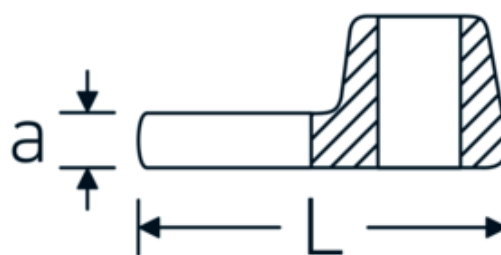

Llaves de boca tipo CROW-FOOT

540a

Núm. art. **02500058**
GTIN **4018754004751**
Modelo **540 A 1 5/16**

Designación. 3/8 " Llave de vaso Crowfoot SW 1 5/16" L.53mm

Descripción.

- Chrome-Alloy-Steel, cromadas
- ¡atención! Valores de regulación modificados en la llave dinamométrica

Dibujo técnico.

Atributos técnicos.

a	8 mm
Accionamiento cuadrado interior (pulgadas)	3/8 "
Anchura mm (b)	57 mm
Longitud mm (L)	53 mm
S	31,2 mm

Datos logísticos.

Profundidad mm (IFS)	54
Anchura mm (IFS)	57
Altura mm (IFS)	18
RAEE/Ley eléctrica	nicht ear-pflichtig
Longitud (empaquetada, mm)	54
Anchura (empaquetada, mm)	57
Altura en pulgadas	18