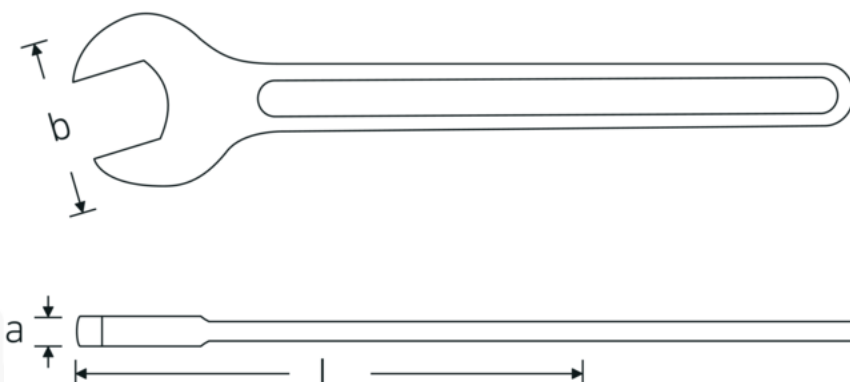

Llaves de una sola boca

4004

Núm. art. **40040270**
GTIN **4018754018314**
Modelo **4004 27**

Designación. Llave de una boca SW 27mm L.238mm

Descripción.

- DIN 894 asta 85 mm
- acero especial, gris acero

Ventajas.

DIN 894 hasta 85 mm

Dibujo técnico.

Atributos técnicos.

a 9,8 mm
Anchura mm (b) 56 mm

Datos logísticos.

Profundidad mm (IFS) 233
Anchura mm (IFS) 56

| | | | |
|-------------------------------------|------------|-----------------------------------|---------------------|
| DIN | DIN 894 | Altura mm (IFS) | 10 |
| Longitud mm (L) | 238 mm | RAEE/Ley eléctrica | nicht ear-pflichtig |
| Surface | gris acero | Longitud (empaquetada, mm) | 250 |
| Anchura de los planos 1 [mm] | 27 mm | Anchura (empaquetada, mm) | 85 |
| | | Altura en pulgadas | 47 |
| | | Volumen (envasado, dm3) | 0.99875 dm3 |
| | | Núm. art. | 40040270 |
| | | Peso (bruto, kg) | 1,945 |
| | | Peso PAP (kg) | 0,000 |
| | | Peso PVC (kg) | 0,013 |
| | | GTIN | 4018754018314 |
| | | País de origen AWR | GERMANY |
| | | Región de origen | Nordrhein-Westfalen |
| | | Customs tariff no. | 82041100 |
| | | Norma de embalaje | 10 |
| | | Peso | 193 g |