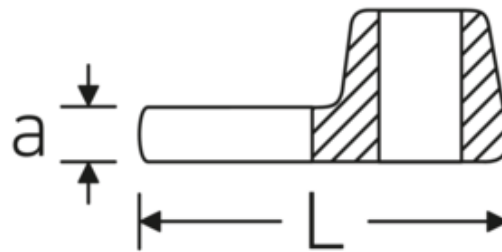

Crowfoot-Schlüssel, metrisch

540

Art.-Nr. 02200020
GTIN 4018754141067
Modell 540 20

Bezeichnung. 3/8 " Crowfoot-Schlüssel SW 20mm L.42,4mm

Eigenschaften. • Chrome Alloy Steel, verchromt

Technische Zeichnung.

Technische Attribute.

a	6,3 mm
Antriebsvierkant innen (Zoll)	3/8 "
Breite mm (b)	38 mm
Länge mm (L)	42,4 mm
S	25 mm
Schlüsselweite [mm]	20 mm

Logistikdaten.

Tiefe mm (IFS)	45
Breite mm (IFS)	37
Höhe mm (IFS)	17
WEEE/ElektroG	nicht ear-pflichtig
Länge (verpackt, mm)	70
Breite (verpackt, mm)	50
Höhe (verpackt, mm)	18