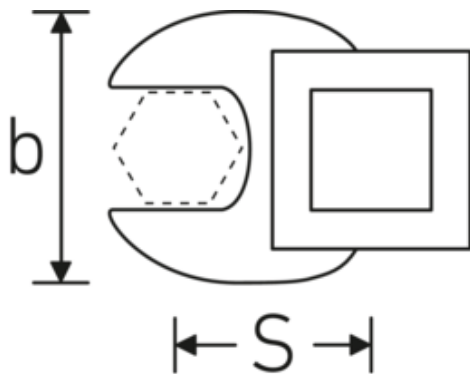

Crowfoot-Schlüssel, metrisch

540

Art.-Nr. 02200020
GTIN 4018754141067
Modell 540 20

Bezeichnung. 3/8 " Crowfoot-Schlüssel SW 20mm L.42,4mm

Eigenschaften. • Chrome Alloy Steel, verchromt

Technische Zeichnung.

Technische Attribute.

a	6,3 mm
Antriebsvierkant innen (Zoll)	3/8 "
Breite mm (b)	38 mm
Länge mm (L)	42,4 mm
S	25 mm
Schlüsselweite [mm]	20 mm

Logistikdaten.

Tiefe mm (IFS)	45
Breite mm (IFS)	37
Höhe mm (IFS)	17
WEEE/ElektroG	nicht ear-pflichtig
Länge (verpackt, mm)	70
Breite (verpackt, mm)	50
Höhe (verpackt, mm)	18